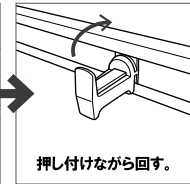

## 対応パネルサイズ(目安)

厚み ■ 30mm まで  
幅 ■ 550 ~ 850mm まで  
高さ ■ 260 ~ 1500mm まで

- ・ B1タテ
- ・ B2タテ
- ・ A1タテ
- ・ A2ヨコ
- ・ B2ヨコ
- ・ A1ヨコ

※パネルにより寸法は多少異なります。  
実際ご使用になるパネルの外寸をご確認ください。  
※屋外でのご使用の際は、屋外用パネルをご使用ください。

パネル カatalogNo.1 P.188 ~ 掲載

### トップキャップ (落とし込みタイプ)

トップキャップは上部のパネルにひっかけて固定していますので、様々なサイズのパネルに対応します。

補修部品 トップキャップ付柱 4X-L009