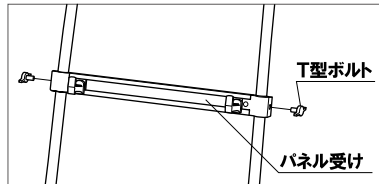

パネル受け

好きな位置で付属のT型ボルトで締め付け、固定してください。

補修部品 T型ボルト 4X-K012