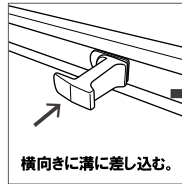

## 対応パネルサイズ(目安)

厚み ■ 30mm まで  
幅 ■ 550 ~ 850mm まで  
高さ ■ 260 ~ 1500mm まで

- ・ B1タテ
- ・ B2タテ
- ・ A1タテ
- ・ A2ヨコ
- ・ B2ヨコ
- ・ A1ヨコ

※パネルにより寸法は多少異なります。  
実際ご使用になるパネルの外寸をご確認ください。  
※屋外でのご使用の際は、屋外用パネルをご使用ください。

パネル カatalogNo.1 P.188 ~ 掲載

### トップキャップ (落とし込みタイプ)

トップキャップは上部のパネルにひっかけて固定していますので、様々なサイズのパネルに対応します。

補修部品 トップキャップ付柱 4X-L009