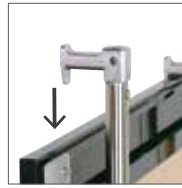

# VS-84

高さ調整 片面 屋外

カタログNo.1 P.151 掲載

対象機種 VS-84

プリンパオープンパネル R30 (A1)  
との組み合わせ例

VS-84

奥行が  
24.3cm!

よこ アジャスター 補修部品 4X-A001 うら

## 対応パネルサイズ(目安)

厚み ■ 30mm まで  
幅 ■ 550 ~ 850mm まで  
高さ ■ 260 ~ 1500mm まで

- ・ B1タテ
- ・ B2タテ
- ・ A1タテ
- ・ A2ヨコ
- ・ B2ヨコ
- ・ A1ヨコ

※パネルにより寸法は多少異なります。  
実際ご使用になるパネルの外寸をご確認ください。  
※屋外でのご使用の際は、屋外用パネルをご使用ください。

パネル カatalogNo.1 P.188 ~ 掲載

### トップキャップ (落とし込みタイプ)

トップキャップは上部のパネルにひっかけて固定していますので、様々なサイズのパネルに対応します。

補修部品 トップキャップ付柱 4X-L009