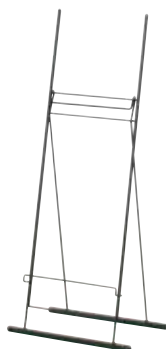

カタログNo.1 P.164-165 掲載

対象機種 CQ-10, CQ-20, CQ-99, ES-120

450mm 角軽量ボード
との組み合わせ例

CQ-20

よこ

うら

角度調整
パネル
~1kg

CQ-10、20パネル受け

角度調節機能が付いています。
手で自由な位置に調節できます。

フリーパネル R 型 (B1)
との組み合わせ例

CQ-99

よこ

パネル受け

受け部分は固定されています。
厚みが 21mm までのパネルに
対応しています。

大型軽量パネルには
CQ-99 がおすすめです。

対応パネルサイズ(目安)

厚み ■ 21mm まで
幅 ■ 380 ~ 800mm まで

**B1タテ / A1タテ / B2/ A2/
B3ヨコ / A3ヨコ**

※軽量パネル専用です。
※パネルにより寸法は多少異なります。
実際に使用になるパネルの外寸をご確認ください。

160cm

350mm 角軽量ボード
との組み合わせ例

ES-120

よこ

パネル受け

パネル
~1kg

受け部分は固定されています。
厚みが 20mm までのボードに
対応しています。

脚部

折りたたみが可能なので
収納時に場所を取りません。