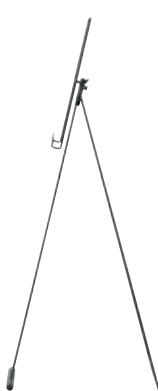

カタログNo.1 P.164-165 掲載

対象機種 CQ-10, CQ-20, CQ-99, ES-120

450mm 角軽量ボード
との組み合わせ例

CQ-20

よこ

うら

角度調整
パネル
~1kg

CQ-10、20パネル受け

角度調節機能が付いています。
手で自由な位置に調節できます。

フリーパネル R 型 (B1)
との組み合わせ例

CQ-99

よこ

パネル受け

受け部分は固定されています。
厚みが 21mm までのパネルに
対応しています。

大型軽量パネルには
CQ-99 がおすすめです。

対応パネルサイズ(目安)

厚み ■ 21mm まで
幅 ■ 380 ~ 800mm まで

**B1タテ / A1タテ / B2/ A2/
B3ヨコ / A3ヨコ**

※軽量パネル専用です。
※パネルにより寸法は多少異なります。
実際に使用になるパネルの外寸をご確認ください。

160cm

350mm 角軽量ボード
との組み合わせ例

ES-120

よこ

パネル受け

パネル
~1kg

受け部分は固定されています。
厚みが 20mm までのボードに
対応しています。

脚部

折りたたみが可能なので
収納時に場所を取りません。