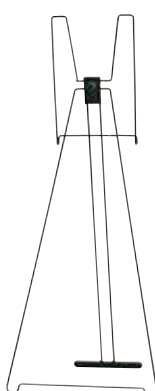

カタログNo.1 P.164-165 掲載

対象機種 CQ-10, CQ-20, CQ-99, ES-120

450mm 角軽量ボード
との組み合わせ例

CQ-20

よこ

うら

角度調整
パネル
~1kg

CQ-10、20パネル受け

角度調節機能が付いています。
手で自由な位置に調節できます。

フリーパネル R 型 (B1)
との組み合わせ例

CQ-99

よこ

パネル受け

受け部分は固定されています。
厚みが 21mm までのパネルに
対応しています。

大型軽量パネルには
CQ-99 がおすすめです。

対応パネルサイズ(目安)

厚み ■ 21mm まで
幅 ■ 380 ~ 800mm まで

**B1タテ / A1タテ / B2/ A2/
B3ヨコ / A3ヨコ**

※軽量パネル専用です。
※パネルにより寸法は多少異なります。
実際に使用になるパネルの外寸をご確認ください。

160cm

350mm 角軽量ボード
との組み合わせ例

ES-120

よこ

パネル受け

パネル
~1kg

受け部分は固定されています。
厚みが 20mm までのボードに
対応しています。

脚部

折りたたみが可能なので
収納時に場所を取りません。