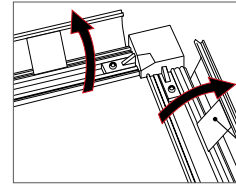

カタログNo.1 P.174 掲載

対象機種 VS-185, VS-285

VS-285

よこ

うら

補修部品 プリンバ板パネ 4X-K006

前面四方開閉式パネル

ポスターの入れ替えは、パネルのフレームを4辺開くだけなので、頻繁な内容物の交換の際にも便利です。

補修部品 キャスター 4X-C003

パネル固定式

パネルを前面フレーム内側より、ネジで固定しています。パネルの取り替えが不要の場合に適したスタンドです。※高さ調節が可能です。

補修部品 上部ジョイント 4X-J013

補修部品 下部ジョイント 4X-J014

補修部品 T型ボルト 4X-K012

オプション

オプション