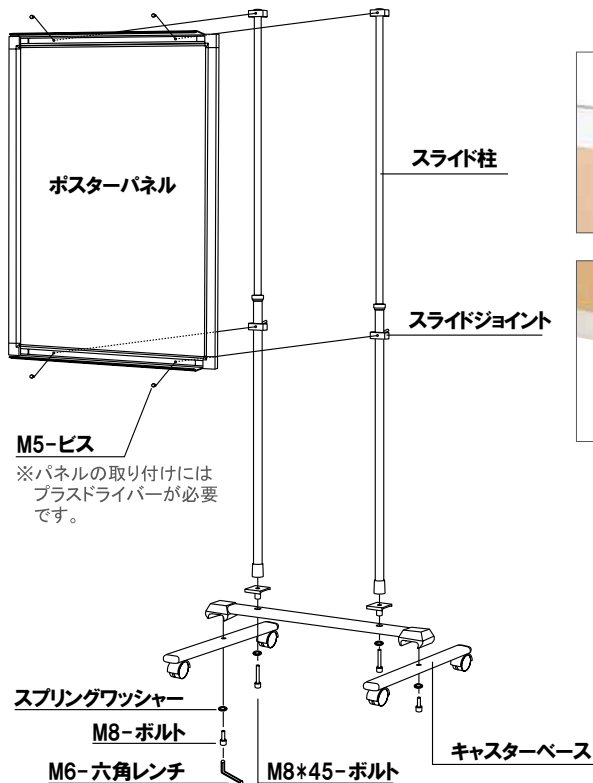

カタログNo.1 P.174 掲載

対象機種 VS-185, VS-285

VS-285

よこ

うら

補修部品 プリンバ板パネ 4X-K006

前面四方開閉式パネル

ポスターの入れ替えは、パネルのフレームを4辺開くだけなので、頻繁な内容物の交換の際にも便利です。

補修部品 キャスター 4X-C003

パネル固定式

パネルを前面フレーム内側より、ネジで固定しています。パネルの取り替えが不要の場合に適したスタンドです。※高さ調節が可能です。

補修部品 上部ジョイント 4X-J013

補修部品 下部ジョイント 4X-J014

補修部品 T型ボルト 4X-K012

オプション

オプション

スタンドウエイト

¥1,500 (税抜価格) 011

重量 ■ 3.0kg (縦置き満水時)

本体 ■ ポリエチレン

(カタログ No.1 P.404 掲載)

補修部品

P.162 ~ 掲載

C003,