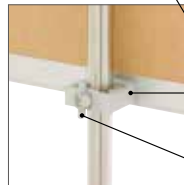

カタログNo.1 P.174 掲載

対象機種 VS-185, VS-285

VS-285

よこ

うら

補修部品 プリンバ板パネ 4X-K006

前面四方開閉式パネル

ポスターの入れ替えは、パネルのフレームを4辺開くだけなので、頻繁な内容物の交換の際にも便利です。

補修部品 キャスター 4X-C003

パネル固定式

パネルを前面フレーム内側より、ネジで固定しています。パネルの取り替えが不要の場合に適したスタンドです。※高さ調節が可能です。

補修部品 上部ジョイント 4X-J013

補修部品 下部ジョイント 4X-J014

補修部品 T型ボルト 4X-K012

オプション

オプション