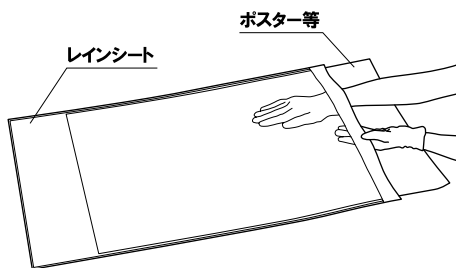

AL-81

うら (オプション使用時)

ウエイトを置くことができます。

オプション

サインウエイト

¥2,000 (税抜価格) 020

重量 ■ 10.0kg (満水時)

本体 ■ ポリエチレン

(カタログ No.1 P.407 掲載)

補修
部品 キャスター
4X-C002

レインシートは内容物を水から守るので、通常の紙のポスターを防水加工することなく、そのままご使用いただけます。表面素材にポリカーボネート樹脂を使用しているため耐熱性に優れ、変形しにくい構造です。

レインシートの使用方法

- ①レインシートにポスターをセットします。
袋構造になっているレインシートに印刷物を入れてください。
- ②パネルにセットします。
前面四方開閉式タイプのパネルフレームを開き、レインシートごと収めてください。