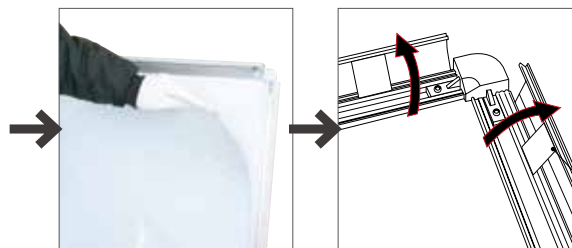

AL-81

うら (オプション使用時)

ウエイトを置くことができます。

オプション

サインウエイト

¥2,000 (税抜価格) 020

重量 ■ 10.0kg (満水時)

本体 ■ ポリエチレン

(カタログ No.1 P.407 掲載)

補修
部品 キャスター
4X-C002

レインシートは内容物を水から守るので、通常の紙のポスターを防水加工することなく、そのままご使用いただけます。表面素材にポリカーボネート樹脂を使用しているため耐熱性に優れ、変形しにくい構造です。

レインシートの使用方法

- ①レインシートにポスターをセットします。
袋構造になっているレインシートに印刷物を入れてください。
- ②パネルにセットします。
前面四方開閉式タイプのパネルフレームを開き、レインシートごと収めてください。