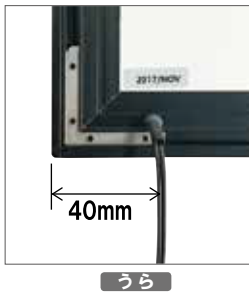

マグライトパネル

片面 屋内

カタログNo.1 P.222-223 掲載

対象機種 マグライトパネル

※電飾用フィルムをご使用ください。

パネルの前カバーはマグネット付き扉式で、開閉を簡単に行うことができます。※パネルは短手から開きます。

パネルの裏面上部両端に付属の吊具をつけることができます。吊りひもやワイヤーを使用して吊り下げてください。

ACアダプター

サイズ : W120 × H55 × D30mm

電源コード位置

背面コーナー部からコードが出ています。
※パネル右端から40mm

コード長さ

類似製品のご紹介 カatalogNo.1 P.226～掲載

マグライトパネルを使用したスタイリッシュなスタンドもございます。

LPO-81

LPX-82