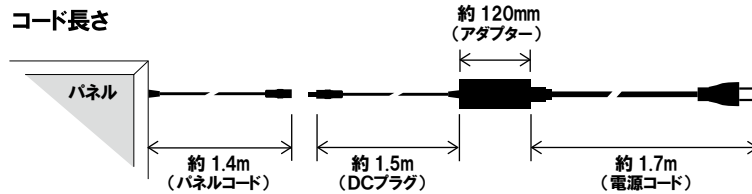

マグライトパネル

片面 屋内

カタログNo.1 P.222-223 掲載

対象機種 マグライトパネル

※電飾用フィルムをご使用ください。

パネルの前カバーはマグネット付き扉式で、開閉を簡単に行うことができます。※パネルは短手から開きます。

パネルの裏面上部両端に付属の吊具をつけることができます。吊りひもやワイヤーを使用して吊り下げてください。

ACアダプター

サイズ : W120 × H55 × D30mm

電源コード位置

背面コーナー部からコードが出ています。
※パネル右端から40mm

コード長さ

類似製品のご紹介 カatalogNo.1 P.226～掲載

マグライトパネルを使用したスタイリッシュなスタンドもございます。

LPO-81

LPX-82