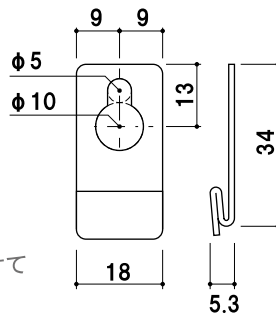

壁付用吊具

本体フレームに取り付けて
使える吊り具が標準で
付属しています。

断面図