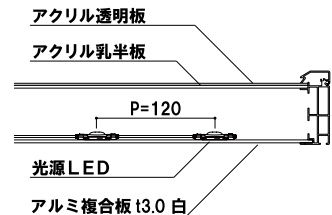

壁付用吊具

本体フレームに取り付けて
使える吊り具が標準で
付属しています。

断面図