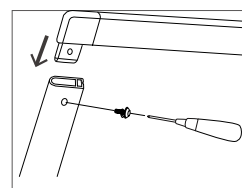

# RX

片面 屋外

カタログNo.1 P.238-239 掲載

対象機種 RX-91, RX-81, RX-30, RX-57

### 面板交換方法

本体裏面のネジを外すと、  
面板押さえが外れます。  
面板をスライドして抜き出し、  
交換してください。  
※別途プラスドライバーが  
必要です。

アルミ異形パイプ断面図