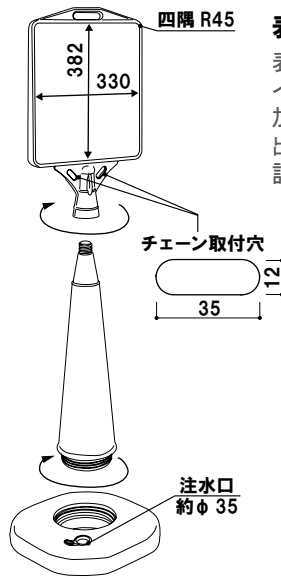

### 面板の取り外し方法

面板をたわませて、両側のツメからパネルを外します。

# 注水サイン

組立    メーカー直送    両面    屋外

カタログNo.1 P.281 掲載

対象機種    ガイドボードサイン

ガイドボードサイン

## 表示面

表示面は本体と一体型です。  
インクジェット出力やカッティングシートで加工してご使用いただけます。  
出力、貼り込みも承っております。  
詳細はお問い合わせください。

オプション

S字フック付き  
プラスチックチェーン  
(ホワイト/イエロー/ブラック)

¥2,000 (税抜価格)    000

長さ ■ 1200mm  
※ご注文時にカラーをご指定ください。