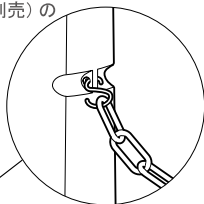

# 注水サイン

メーカー直送 両面 屋外

カタログNo.1 P.280-281 掲載

対象機種 **スタンドサイン 80, スタンドサイン 125R, BPS-R0, MCS-R0, MRS-R0, RPS-R0, DPS-R0**

S字フック付きのプラスチックチェーン（別売）の取り付けが可能です。

スタンドサイン80

### 注水方法

サイン面を外し、本体の内キャップを外して水を入れることができます。