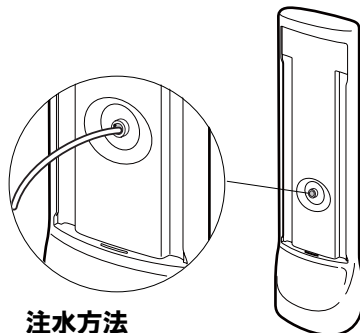

注水方法

サイン面を外し、本体の内キャップを外して水を入れることができます。