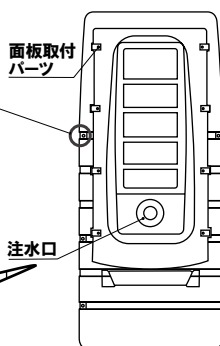

面板取付パーツ

注水口

ホース

MRS-R0

### 面板の取り外し方法

面板をたわませて、両側のツメからパネルを外します。