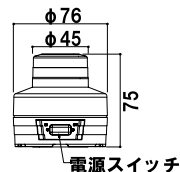

ニコソーラー

(レッド / イエロー / ブルー / ホワイト / グリーン)

¥18,000 (税抜価格)
重量 ■ 312g
本体 ■ ポリカーボネート樹脂
キャップ ■ ポリカーボネート樹脂
使用温度 ■ -10℃ ~ 50℃
連続動作時間 ■ 10 ~ 13 時間
(日没 ~ 日出)
閃光数 ■ 回転 233 回 / 分
点滅 74 回 / 分

メーカー直送 屋外 翌日出荷

※ナット・ワッシャーは別途必要です。

★回転・点滅切替スイッチ

内部にある基板上的のスイッチで回転と点滅を切り替えることができます。

★設置方法

2点で留めます。

ニコUFO

(レッド / イエロー)

¥8,000 (税抜価格)
重量 ■ 152g
本体 ■ ABS 樹脂
キャップ ■ アクリル樹脂
充電方法 ■ 単3電池2本
使用温度 ■ -10℃ ~ 50℃
連続動作時間 ■ 回転約 400 時間
点灯約 500 時間
閃光数 ■ 回転 318 回 / 分
点滅 72 回 / 分

メーカー直送 屋外 翌日出荷

※乾電池は含まれておりません。

電源スイッチ

ニコUFO

(ブルー / グリーン)

¥9,000 (税抜価格)
重量 ■ 152g
本体 ■ ABS 樹脂
キャップ ■ アクリル樹脂
充電方法 ■ 単3電池2本
使用温度 ■ -10℃ ~ 50℃
連続動作時間 ■ 回転約 150 時間
点灯約 180 時間
閃光数 ■ 回転 318 回 / 分
点滅 72 回 / 分

メーカー直送 屋外 翌日出荷

※乾電池は含まれておりません。

★回転・点滅切替スイッチ

内部にある基板上的のスイッチで回転と点滅を切り替えることができます。

★単1電池2本で動作

アルカリ乾電池なら
レッド・イエローの場合約 400 時間、
ブルー・グリーンの場合約 150 時間動作します。
使用電池：アルカリ マンガン ニッケル水素

★設置方法

据え置き以外にも、
壁掛け、マグネットでの使用が可能です。
設置向きを問わず、
あらゆる方向で使用できます。

マグネットでのご使用の際、
曲面や塗装面、サビなどで凹凸がある面など、
吸着力の弱い面への取付は
落下の恐れがありますのでご注意ください。

オプション

マグネット用保護シール

¥400 (税抜価格)
本体 ■ φ46 黒コート
マグネット面に貼り付け、
固定時の相手器具傷付き防止に
使用する保護シールです。

その他バリエーション

暗くなると自動的にスイッチが入る、
照度センサー搭載タイプもございます。
詳細はお問い合わせください。