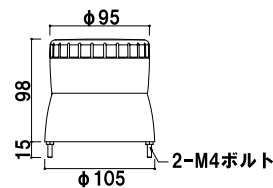

ニコソーラー

(レッド / イエロー / ブルー / ホワイト / グリーン)

¥18,000 (税抜価格)
重量 ■ 312g
本体 ■ ポリカーボネート樹脂
キャップ ■ ポリカーボネート樹脂
使用温度 ■ -10℃ ~ 50℃
連続動作時間 ■ 10 ~ 13 時間
(日没 ~ 日出)
閃光数 ■ 回転 233 回 / 分
点滅 74 回 / 分

メーカー直送 屋外 翌日出荷

※ナット・ワッシャーは別途必要です。

★回転・点滅切替スイッチ

内部にある基板上的のスイッチで回転と点滅を切り替えることができます。

★設置方法

2点で留めます。

ニコUFO

(レッド / イエロー)

¥8,000 (税抜価格)
重量 ■ 152g
本体 ■ ABS 樹脂
キャップ ■ アクリル樹脂
充電方法 ■ 単3電池2本
使用温度 ■ -10℃ ~ 50℃
連続動作時間 ■ 回転約 400 時間
点灯約 500 時間
閃光数 ■ 回転 318 回 / 分
点滅 72 回 / 分

メーカー直送 屋外 翌日出荷

※乾電池は含まれておりません。

ニコUFO

(ブルー / グリーン)

¥9,000 (税抜価格)
重量 ■ 152g
本体 ■ ABS 樹脂
キャップ ■ アクリル樹脂
充電方法 ■ 単3電池2本
使用温度 ■ -10℃ ~ 50℃
連続動作時間 ■ 回転約 150 時間
点灯約 180 時間
閃光数 ■ 回転 318 回 / 分
点滅 72 回 / 分

メーカー直送 屋外 翌日出荷

※乾電池は含まれておりません。

★回転・点滅切替スイッチ

内部にある基板上的のスイッチで回転と点滅を切り替えることができます。

★単1電池2本で動作

アルカリ乾電池なら
レッド・イエローの場合約 400 時間、
ブルー・グリーンの場合約 150 時間動作します。
使用電池：アルカリ マンガン ニッケル水素

★設置方法

据え置き以外にも、
壁掛け、マグネットでの使用が可能です。
設置向きを問わず、
あらゆる方向で使用できます。

マグネットでのご使用の際、
曲面や塗装面、サビなどで凹凸がある面など、
吸着力の弱い面への取付は
落下の恐れがありますのでご注意ください。

オプション

マグネット用保護シール

¥400 (税抜価格)
本体 ■ φ46 黒コート
マグネット面に貼り付け、
固定時の相手器具傷付き防止に
使用する保護シールです。

その他バリエーション

暗くなると自動的にスイッチが入る、
照度センサー搭載タイプもございます。
詳細はお問い合わせください。