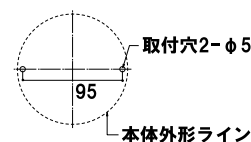

〈2点留め取付寸法〉

※ナット・ワッシャーは別途必要です。