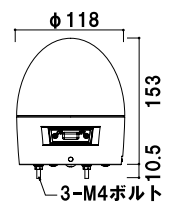

重量 ■ 609g
 本体 ■ ABS樹脂
 キャップ ■ アクリル樹脂
 充電方法 ■ 単1電池2本
 使用温度 ■ -10°C ~ 50°C
 連続動作時間 ■ 回転約 200時間
 点灯約 200時間
 閃光数 ■ 回転 288回 / 分
 点滅 72回 / 分

※乾電池は含まれておりません。

〈3点留め〉

〈3点留め取付寸法〉

★回転・点滅切替スイッチ

内部にある基板上的スイッチで回転と点滅を切り替えることができます。