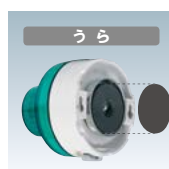

マグネット

★回転・点滅切替スイッチ

内部にある基板上的のスイッチで回転と点滅を切り替えることができます。

★単1電池2本で動作

アルカリ乾電池なら
 レッド・イエローの場合約 400 時間、
 ブルー・グリーンの場合約 150 時間動作します。
 使用電池：アルカリ マンガン ニッケル水素

★設置方法

据え置き以外にも、
 壁掛け、マグネットでの使用が可能です。
 設置向きを問わず、
 あらゆる方向で使用できます。

壁掛け・マグネット

マグネットでのご使用の際、
 曲面や塗装面、サビなどで凹凸がある面など、
 吸着力の弱い面への取付は
 落下の恐れがありますのでご注意ください。

オプション

マグネット用保護シール

¥400 (税抜価格)
 本体 ■ φ46 黒コート
 マグネット面に貼り付け、
 固定時の相手器具傷付き防止に
 使用する保護シールです。

その他バリエーション

暗くなると自動的にスイッチが入る、
 照度センサー搭載タイプもございます。
 詳細はお問い合わせください。