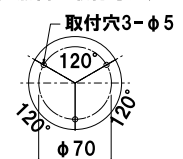

〈3点留め取付寸法〉

★回転・点滅切替スイッチ

内部にある基板上的スイッチで回転と点滅を切り替えることができます。