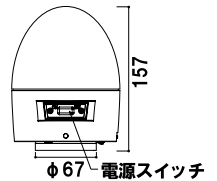

メーカー直送 屋外 翌日出荷

ニコカプセル

(ブルー / グリーン)

¥18,000 (税抜価格)

重量 ■ 609g
本体 ■ ABS樹脂
キャップ ■ アクリル樹脂
充電方法 ■ 単1電池2本
使用温度 ■ -10°C ~ 50°C
連続動作時間 ■ 回転約 200時間
点灯約 200時間
閃光数 ■ 回転 288回 / 分
点滅 72回 / 分

※乾電池は含まれておりません。

〈3点留め〉