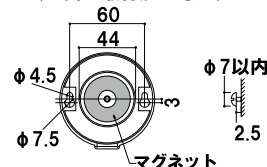

ニコUFO

(ブルー / グリーン)

¥9,000 (税抜価格)
重量 ■ 152g
本体 ■ ABS 樹脂
キャップ ■ アクリル樹脂
充電方法 ■ 単3電池2本
使用温度 ■ -10℃ ~ 50℃
連続動作時間 ■ 回転約 150 時間
点灯約 180 時間
閃光数 ■ 回転 318 回 / 分
点滅 72 回 / 分

メーカー直送 屋外 翌日出荷

※乾電池は含まれておりません。

〈壁掛け取付加工寸法〉

マグネット