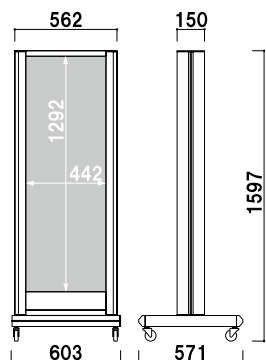

### CSS-40

(FL32W × 1 灯)

¥111,000 (税抜価格)

重量 ■ 21.0kg  
 本体 ■ アルミ押型材ステンカラー  
 面板 ■ アクリル乳半 3mm  
 面板サイズ ■ W300 × H900mm  
 プラグ付コード 5m  
**キャスター仕様**  
 ※ご注文時に周波数をご指定ください。  
 (P.326 参考)

両面 屋外 3日後出荷

### CSS-50

(FL32W × 2 灯)

¥139,000 (税抜価格)

重量 ■ 25.5kg  
 本体 ■ アルミ押型材ステンカラー  
 面板 ■ アクリル乳半 3mm  
 面板サイズ ■ W450 × H900mm  
 プラグ付コード 5m  
**キャスター仕様**  
 ※ご注文時に周波数をご指定ください。  
 (P.326 参考)

両面 屋外 3日後出荷

### CSS-59

(FL40W × 2 灯)

¥155,000 (税抜価格)

重量 ■ 32.0kg  
 本体 ■ アルミ押型材ステンカラー  
 面板 ■ アクリル乳半 3mm  
 面板サイズ ■ W450 × H1300mm  
 プラグ付コード 5m  
**キャスター仕様**  
 ※ご注文時に周波数をご指定ください。  
 (P.326 参考)

両面 屋外 3日後出荷

### CSS-70

(FL32W × 3 灯)

¥159,000 (税抜価格)

重量 ■ 30.5kg  
 本体 ■ アルミ押型材ステンカラー  
 面板 ■ アクリル乳半 3mm  
 面板サイズ ■ W600 × H900mm  
 プラグ付コード 5m  
**キャスター仕様**  
 ※ご注文時に周波数をご指定ください。  
 (P.326 参考)

両面 屋外 3日後出荷