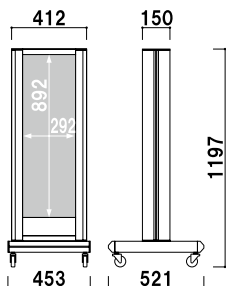

### CSS-40

(FL32W × 1 灯)

¥111,000 (税抜価格)

重量 ■ 21.0kg  
 本体 ■ アルミ押型材ステンカラー  
 面板 ■ アクリル乳半 3mm  
 面板サイズ ■ W300 × H900mm  
 プラグ付コード 5m  
**キャスター仕様**  
 ※ご注文時に周波数をご指定ください。  
 (P.326 参考)

両面 屋外 3日後出荷

### CSS-50

(FL32W × 2 灯)

¥139,000 (税抜価格)

重量 ■ 25.5kg  
 本体 ■ アルミ押型材ステンカラー  
 面板 ■ アクリル乳半 3mm  
 面板サイズ ■ W450 × H900mm  
 プラグ付コード 5m  
**キャスター仕様**  
 ※ご注文時に周波数をご指定ください。  
 (P.326 参考)

両面 屋外 3日後出荷

### CSS-59

(FL40W × 2 灯)

¥155,000 (税抜価格)

重量 ■ 32.0kg  
 本体 ■ アルミ押型材ステンカラー  
 面板 ■ アクリル乳半 3mm  
 面板サイズ ■ W450 × H1300mm  
 プラグ付コード 5m  
**キャスター仕様**  
 ※ご注文時に周波数をご指定ください。  
 (P.326 参考)

両面 屋外 3日後出荷