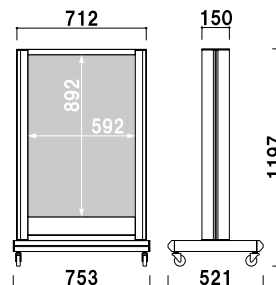

### CSS-59

(FL40W × 2 灯)

¥155,000 (税抜価格)

重量 ■ 32.0kg  
 本体 ■ アルミ押型材ステンカラー  
 面板 ■ アクリル乳半 3mm  
 面板サイズ ■ W450 × H1300mm  
 プラグ付コード 5m  
**キャスター仕様**  
 ※ご注文時に周波数をご指定ください。  
 (P.326 参考)

両面 屋外 3日後出荷

### CSS-70

(FL32W × 3 灯)

¥159,000 (税抜価格)

重量 ■ 30.5kg  
 本体 ■ アルミ押型材ステンカラー  
 面板 ■ アクリル乳半 3mm  
 面板サイズ ■ W600 × H900mm  
 プラグ付コード 5m  
**キャスター仕様**  
 ※ご注文時に周波数をご指定ください。  
 (P.326 参考)

両面 屋外 3日後出荷

### CSS-79

(FL40W × 3 灯)

¥178,000 (税抜価格)

重量 ■ 35.5kg  
 本体 ■ アルミ押型材ステンカラー  
 面板 ■ アクリル乳半 3mm  
 面板サイズ ■ W600 × H1300mm  
 プラグ付コード 5m  
**キャスター仕様**  
 ※ご注文時に周波数をご指定ください。  
 (P.326 参考)

両面 屋外 3日後出荷