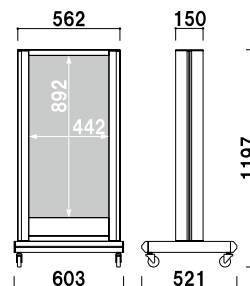

### CSS-40

(FL32W × 1 灯)

¥111,000 (税抜価格)

重量 ■ 21.0kg  
 本体 ■ アルミ押型材ステンカラー  
 面板 ■ アクリル乳半 3mm  
 面板サイズ ■ W300 × H900mm  
 プラグ付コード 5m  
**キャスター仕様**  
 ※ご注文時に周波数をご指定ください。  
 (P.326 参考)

両面 屋外 3日後出荷

### CSS-50

(FL32W × 2 灯)

¥139,000 (税抜価格)

重量 ■ 25.5kg  
 本体 ■ アルミ押型材ステンカラー  
 面板 ■ アクリル乳半 3mm  
 面板サイズ ■ W450 × H900mm  
 プラグ付コード 5m  
**キャスター仕様**  
 ※ご注文時に周波数をご指定ください。  
 (P.326 参考)

両面 屋外 3日後出荷

### CSS-59

(FL40W × 2 灯)

¥155,000 (税抜価格)

重量 ■ 32.0kg  
 本体 ■ アルミ押型材ステンカラー  
 面板 ■ アクリル乳半 3mm  
 面板サイズ ■ W450 × H1300mm  
 プラグ付コード 5m  
**キャスター仕様**  
 ※ご注文時に周波数をご指定ください。  
 (P.326 参考)

両面 屋外 3日後出荷