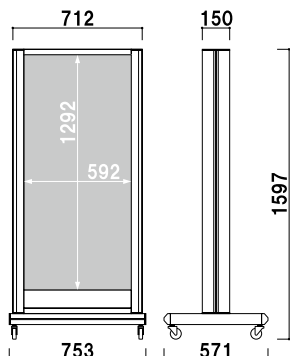

### CSS-50

(FL32W × 2 灯)

¥139,000 (税抜価格)

重量 ■ 25.5kg  
 本体 ■ アルミ押型材ステンカラー  
 面板 ■ アクリル乳半 3mm  
 面板サイズ ■ W450 × H900mm  
 プラグ付コード 5m  
**キャスター仕様**  
 ※ご注文時に周波数をご指定ください。  
 (P.326 参考)

両面 屋外 3日後出荷

### CSS-59

(FL40W × 2 灯)

¥155,000 (税抜価格)

重量 ■ 32.0kg  
 本体 ■ アルミ押型材ステンカラー  
 面板 ■ アクリル乳半 3mm  
 面板サイズ ■ W450 × H1300mm  
 プラグ付コード 5m  
**キャスター仕様**  
 ※ご注文時に周波数をご指定ください。  
 (P.326 参考)

両面 屋外 3日後出荷

### CSS-70

(FL32W × 3 灯)

¥159,000 (税抜価格)

重量 ■ 30.5kg  
 本体 ■ アルミ押型材ステンカラー  
 面板 ■ アクリル乳半 3mm  
 面板サイズ ■ W600 × H900mm  
 プラグ付コード 5m  
**キャスター仕様**  
 ※ご注文時に周波数をご指定ください。  
 (P.326 参考)

両面 屋外 3日後出荷

### CSS-79

(FL40W × 3 灯)

¥178,000 (税抜価格)

重量 ■ 35.5kg  
 本体 ■ アルミ押型材ステンカラー  
 面板 ■ アクリル乳半 3mm  
 面板サイズ ■ W600 × H1300mm  
 プラグ付コード 5m  
**キャスター仕様**  
 ※ご注文時に周波数をご指定ください。  
 (P.326 参考)

両面 屋外 3日後出荷