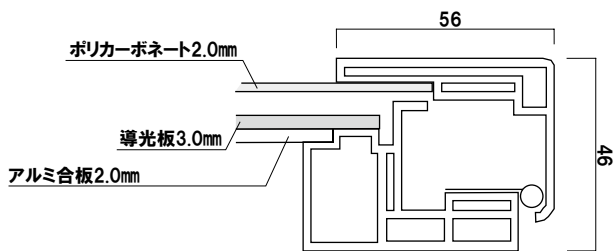

PGライトLEDスリム 屋外用 ルクスト 前面四方開閉式

P.113 参考

(シルバー)

サイズ(画面寸法C×D)	パネル外寸(A×B)	LED 個数	照度(Lux)	消費電力	コード全長	重量	本体価格
B1(717 × 1021)	808 × 1112	204	4000	32.4W	3.0m	11.2kg	¥195,000 (税抜価格)
A1(583 × 832)	674 × 923	114	3000	28.0W	3.0m	8.9kg	¥150,000 (税抜価格)

※B1サイズにはアダプターを2個使用します。

フレーム幅 ■ 56mm
 本体 ■ アルミ押型材
 コーナー ■ ABS樹脂
 面板 ■ ポリカーボネート透明 2.0mm
 電源 ■ ACアダプター 12V DC
 フレームカラー ■ シルバー / ブラック
 ※ご注文時にカラーをご指定ください。

FT-JCP

前面扉式

P.111 参考

(シルバー / ブラック)

サイズ(画面寸法C×D)	パネル外寸(A×B)	照度(Lux)	消費電力	重量	本体価格
B0(1005 × 1431)	1117 × 1543	3000	58W	24.0kg	¥260,000 (税抜価格)
B1(703 × 1005)	815 × 1117	3500	38W	14.0kg	¥140,000 (税抜価格)
B2(490 × 703)	602 × 815	3500	24W	9.0kg	¥99,000 (税抜価格)
A0(816 × 1164)	928 × 1276	3500	47W	19.0kg	¥200,000 (税抜価格)
A1(596 × 816)	681 × 928	3500	30W	11.0kg	¥110,000 (税抜価格)