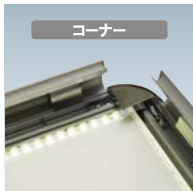

壁付け用の屋外用電飾パネルもご用意しております。

フレーム幅 ■ 44mm
 本体 ■ アルミ押型材 コーナー ■ ABS樹脂 面板 ■ アクリル板 1.5mm
 保証期間 ■ 1年

★ LEDの輝度が強い為、LED部分のドットが目立ちます。
 目立ちを防ぐため、掲示物はバックライトフィルム（裏面乳白シート）が最適です。
 尚、コルトンフィルムをご使用の場合は別途乳白シートを裏面に挟んでいただくとドットの目立ちを防ぐことができます。（その場合は照度が少し落ちます。）