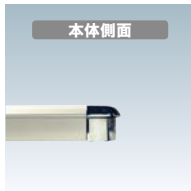

壁付け用の屋外用電飾パネルもご用意しております。

フレーム幅 ■ 44mm
 本体 ■ アルミ押型材 コーナー ■ ABS樹脂 面板 ■ アクリル板 1.5mm
 保証期間 ■ 1年

★ LEDの輝度が強い為、LED部分のドットが目立ちます。
 目立ちを防ぐため、掲示物はバックライトフィルム（裏面乳白シート）が最適です。
 尚、コルトンフィルムをご使用の場合は別途乳白シートを裏面に挟んでいただくとドットの目立ちを防ぐことができます。（その場合は照度が少し落ちます。）