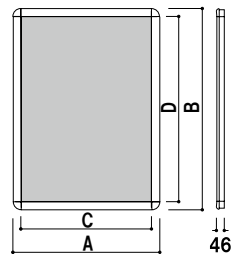

壁付け用の屋外用電飾パネルもご用意しております。

フレーム幅 ■ 44mm
 本体 ■ アルミ押型材 コーナー ■ ABS樹脂 面板 ■ アクリル板 1.5mm
 保証期間 ■ 1年

★ LEDの輝度が強い為、LED部分のドットが目立ちます。
 目立ちを防ぐため、掲示物はバックライトフィルム（裏面乳白シート）が最適です。
 尚、コルトンフィルムをご使用の場合は別途乳白シートを裏面に挟んでいただくとドットの目立ちを防ぐことができます。（その場合は照度が少し落ちます。）

PGライトLEDスリム 屋外用 ルクスト 前面四方開閉式

P.113 参考

(シルバー)

サイズ(画面寸法C×D)	パネル外寸(A×B)	LED 個数	照度(Lux)	消費電力	コード全長	重量	本体価格
B1(717 × 1021)	808 × 1112	204	4000	32.4W	3.0m	11.2kg	¥195,000 (税抜価格)
A1(583 × 832)	674 × 923	114	3000	28.0W	3.0m	8.9kg	¥150,000 (税抜価格)

※B1サイズにはアダプターを2個使用します。

フレーム幅 ■ 56mm
 本体 ■ アルミ押型材
 コーナー ■ ABS樹脂
 面板 ■ ポリカーボネート透明 2.0mm
 電源 ■ ACアダプター 12V DC
 フレームカラー ■ シルバー / ブラック
 ※ご注文時にカラーをご指定ください。

FT-JCP

前面扉式

P.111 参考

(シルバー / ブラック)

サイズ(画面寸法C×D)	パネル外寸(A×B)	照度(Lux)	消費電力	重量	本体価格
B0(1005 × 1431)	1117 × 1543	3000	58W	24.0kg	¥260,000 (税抜価格)
B1(703 × 1005)	815 × 1117	3500	38W	14.0kg	¥140,000 (税抜価格)
B2(490 × 703)	602 × 815	3500	24W	9.0kg	¥99,000 (税抜価格)
A0(816 × 1164)	928 × 1276	3500	47W	19.0kg	¥200,000 (税抜価格)
A1(596 × 816)	681 × 928	3500	30W	11.0kg	¥110,000 (税抜価格)