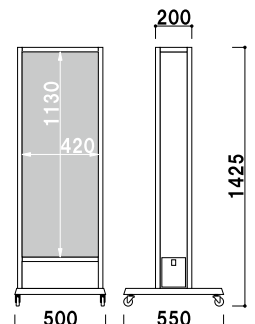

バッテリー充電式 メーカー直送 両面 屋外 翌日出荷