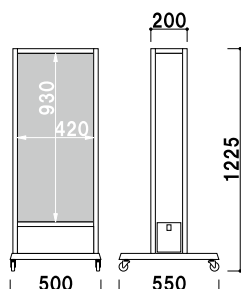

バッテリー充電式 メーカー直送 両面 屋外 翌日出荷