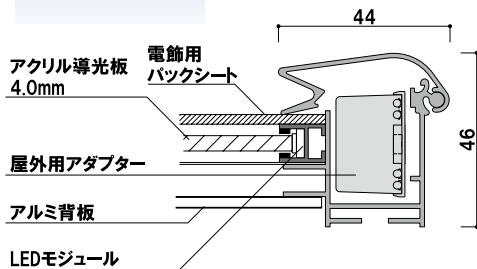

PGライトLEDスリム 屋外用 ルクスト 前面四方開閉式

P.113 参考

(シルバー)

サイズ(画面寸法C×D)	パネル外寸(A×B)	LED 個数	照度(Lux)	消費電力	コード全長	重量	本体価格
B1(717 × 1021)	808 × 1112	204	4000	32.4W	3.0m	11.2kg	¥195,000 (税抜価格)
A1(583 × 832)	674 × 923	114	3000	28.0W	3.0m	8.9kg	¥150,000 (税抜価格)