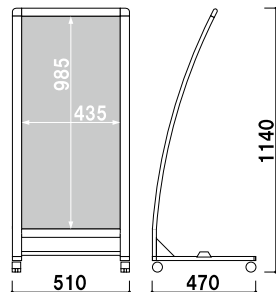

**GOOD DESIGN
AWARD 2001**

写真は、RX-40(ブラック)を使用しています。

★**キャスター仕様**
キャスターはストッパー付×2個、
ストッパー無×2個を使用しています。
※折りたたみ不可

補修
部品 キャスター
4X-C002

オプション

RX-40 用ウエイトベース

¥4,500 (税抜価格)

重量 ■ 約 5.0kg
材質 ■ スチール 3.2mm 厚白塗装
サイズ ■ W450 × D450mm
対象商品 ■ RX-40・41・45・47

交換用

RX-40 用面板

¥7,000 (税抜価格)

材質 ■ アートパネル白 2mm
サイズ ■ W450 × H1000mm
対象商品 ■ RX-40・41・45・47

オプション

RX-40 用透明カバー

¥3,600 (税抜価格)

材質 ■ 透明ポリカーボネート 0.5mm
サイズ ■ W450 × H1000mm
対象商品 ■ RX-40・41・45・47
※標準品のアートパネルと合わせて
ご使用ください。
※防水加工を施したポスターを
ご使用ください。

**RX-40
(ブラック)**

¥37,800 (税抜価格)

重量 ■ 4.1kg
本体 ■ アルミ押型材塗装仕上
コーナー ■ 亜鉛ダイキャスト
面板 ■ アートパネル白 2mm
面板サイズ ■ W450 × H1000mm
キャスター仕様

組立 片面 屋外 翌日出荷

**RX-41
(シルバー)**

¥37,800 (税抜価格)

重量 ■ 4.1kg
本体 ■ アルミ押型材塗装仕上
コーナー ■ 亜鉛ダイキャスト
面板 ■ アートパネル白 2mm
面板サイズ ■ W450 × H1000mm
キャスター仕様

組立 片面 屋外 翌日出荷

**RX-45
(レッド)**

¥37,800 (税抜価格)

重量 ■ 4.1kg
本体 ■ アルミ押型材塗装仕上
コーナー ■ 亜鉛ダイキャスト
面板 ■ アートパネル白 2mm
面板サイズ ■ W450 × H1000mm
キャスター仕様

組立 片面 屋外 翌日出荷

**RX-47
(ホワイト)**

¥37,800 (税抜価格)

重量 ■ 4.1kg
本体 ■ アルミ押型材塗装仕上
コーナー ■ 亜鉛ダイキャスト
面板 ■ アートパネル白 2mm
面板サイズ ■ W450 × H1000mm
キャスター仕様