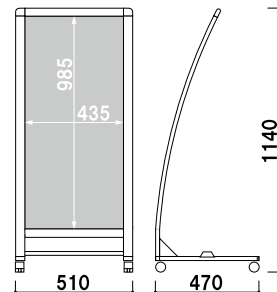

**GOOD DESIGN
AWARD 2001**

写真は、RX-40(ブラック)を使用しています。

★**キャスター仕様**
キャスターはストッパー付×2個、
ストッパー無×2個を使用しています。
※折りたたみ不可

補修
部品 キャスター
4X-C002

オプション

RX-40 用ウエイトベース

¥4,500 (税抜価格)

重量 ■ 約 5.0kg
材質 ■ スチール 3.2mm 厚白塗装
サイズ ■ W450 × D450mm
対象商品 ■ RX-40・41・45・47

交換用

RX-40 用面板

¥7,000 (税抜価格)

材質 ■ アートパネル白 2mm
サイズ ■ W450 × H1000mm
対象商品 ■ RX-40・41・45・47

オプション

RX-40 用透明カバー

¥3,600 (税抜価格)

材質 ■ 透明ポリカーボネート 0.5mm
サイズ ■ W450 × H1000mm
対象商品 ■ RX-40・41・45・47
※標準品のアートパネルと合わせて
ご使用ください。
※防水加工を施したポスターを
ご使用ください。

**RX-40
(ブラック)**

¥37,800 (税抜価格)

重量 ■ 4.1kg
本体 ■ アルミ押型材塗装仕上
コーナー ■ 亜鉛ダイキャスト
面板 ■ アートパネル白 2mm
面板サイズ ■ W450 × H1000mm
キャスター仕様

組立 片面 屋外 翌日出荷

**RX-41
(シルバー)**

¥37,800 (税抜価格)

重量 ■ 4.1kg
本体 ■ アルミ押型材塗装仕上
コーナー ■ 亜鉛ダイキャスト
面板 ■ アートパネル白 2mm
面板サイズ ■ W450 × H1000mm
キャスター仕様

組立 片面 屋外 翌日出荷

**RX-45
(レッド)**

¥37,800 (税抜価格)

重量 ■ 4.1kg
本体 ■ アルミ押型材塗装仕上
コーナー ■ 亜鉛ダイキャスト
面板 ■ アートパネル白 2mm
面板サイズ ■ W450 × H1000mm
キャスター仕様

組立 片面 屋外 翌日出荷

**RX-47
(ホワイト)**

¥37,800 (税抜価格)

重量 ■ 4.1kg
本体 ■ アルミ押型材塗装仕上
コーナー ■ 亜鉛ダイキャスト
面板 ■ アートパネル白 2mm
面板サイズ ■ W450 × H1000mm
キャスター仕様