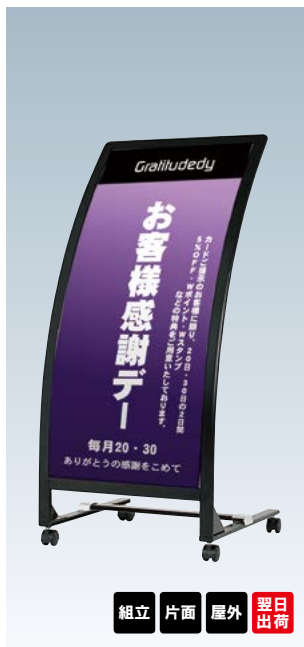

**GOOD DESIGN
AWARD 2001**

写真は、RX-40(ブラック)を使用しています。

★**キャスター仕様**
キャスターはストッパー付×2個、
ストッパー無×2個を使用しています。
※折りたたみ不可

補修
部品 キャスター
4X-C002

オプション

RX-40 用ウエイトベース

¥4,500 (税抜価格)

重量 ■ 約 5.0kg
材質 ■ スチール 3.2mm 厚白塗装
サイズ ■ W450 × D450mm
対象商品 ■ RX-40・41・45・47

交換用

RX-40 用面板

¥7,000 (税抜価格)

材質 ■ アートパネル白 2mm
サイズ ■ W450 × H1000mm
対象商品 ■ RX-40・41・45・47

オプション

RX-40 用透明カバー

¥3,600 (税抜価格)

材質 ■ 透明ポリカーボネート 0.5mm
サイズ ■ W450 × H1000mm
対象商品 ■ RX-40・41・45・47
※標準品のアートパネルと合わせて
ご使用ください。
※防水加工を施したポスターを
ご使用ください。

**RX-40
(ブラック)**

¥37,800 (税抜価格)

重量 ■ 4.1kg
本体 ■ アルミ押型材塗装仕上
コーナー ■ 亜鉛ダイキャスト
面板 ■ アートパネル白 2mm
面板サイズ ■ W450 × H1000mm
キャスター仕様

組立 片面 屋外 翌日出荷

**RX-41
(シルバー)**

¥37,800 (税抜価格)

重量 ■ 4.1kg
本体 ■ アルミ押型材塗装仕上
コーナー ■ 亜鉛ダイキャスト
面板 ■ アートパネル白 2mm
面板サイズ ■ W450 × H1000mm
キャスター仕様