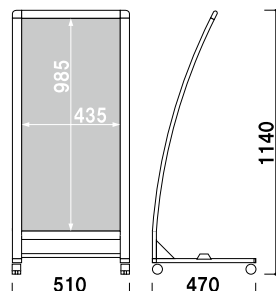

**GOOD DESIGN
AWARD 2001**

写真は、RX-40(ブラック)を使用しています。

★**キャスター仕様**
キャスターはストッパー付×2個、
ストッパー無×2個を使用しています。
※折りたたみ不可

補修
部品 キャスター
4X-C002

オプション

RX-40 用ウエイトベース

¥4,500 (税抜価格)

重量 ■ 約 5.0kg
材質 ■ スチール 3.2mm 厚白塗装
サイズ ■ W450 × D450mm
対象商品 ■ RX-40・41・45・47

**RX-40
(ブラック)**

¥37,800 (税抜価格)

重量 ■ 4.1kg
本体 ■ アルミ押型材塗装仕上
コーナー ■ 亜鉛ダイキャスト
面板 ■ アートパネル白 2mm
面板サイズ ■ W450 × H1000mm
キャスター仕様

組立 片面 屋外 翌日出荷

**RX-41
(シルバー)**

¥37,800 (税抜価格)

重量 ■ 4.1kg
本体 ■ アルミ押型材塗装仕上
コーナー ■ 亜鉛ダイキャスト
面板 ■ アートパネル白 2mm
面板サイズ ■ W450 × H1000mm
キャスター仕様

組立 片面 屋外 翌日出荷

**RX-45
(レッド)**

¥37,800 (税抜価格)

重量 ■ 4.1kg
本体 ■ アルミ押型材塗装仕上
コーナー ■ 亜鉛ダイキャスト
面板 ■ アートパネル白 2mm
面板サイズ ■ W450 × H1000mm
キャスター仕様

組立 片面 屋外 翌日出荷

**RX-47
(ホワイト)**

¥37,800 (税抜価格)

重量 ■ 4.1kg
本体 ■ アルミ押型材塗装仕上
コーナー ■ 亜鉛ダイキャスト
面板 ■ アートパネル白 2mm
面板サイズ ■ W450 × H1000mm
キャスター仕様