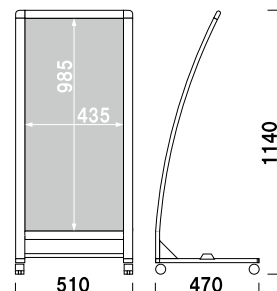

**GOOD DESIGN
AWARD 2001**

写真は、RX-40(ブラック)を使用しています。

★**キャスター仕様**
キャスターはストッパー付×2個、
ストッパー無×2個を使用しています。
※折りたたみ不可

補修
部品 キャスター
4X-C002

オプション

RX-40 用ウエイトベース

¥4,500 (税抜価格)

重量 ■ 約 5.0kg
材質 ■ スチール 3.2mm 厚白塗装
サイズ ■ W450 × D450mm
対象商品 ■ RX-40・41・45・47

**RX-40
(ブラック)**

¥37,800 (税抜価格)

重量 ■ 4.1kg
本体 ■ アルミ押型材塗装仕上
コーナー ■ 亜鉛ダイキャスト
面板 ■ アートパネル白 2mm
面板サイズ ■ W450 × H1000mm
キャスター仕様

組立 片面 屋外 翌日出荷

**RX-41
(シルバー)**

¥37,800 (税抜価格)

重量 ■ 4.1kg
本体 ■ アルミ押型材塗装仕上
コーナー ■ 亜鉛ダイキャスト
面板 ■ アートパネル白 2mm
面板サイズ ■ W450 × H1000mm
キャスター仕様

組立 片面 屋外 翌日出荷

**RX-45
(レッド)**

¥37,800 (税抜価格)

重量 ■ 4.1kg
本体 ■ アルミ押型材塗装仕上
コーナー ■ 亜鉛ダイキャスト
面板 ■ アートパネル白 2mm
面板サイズ ■ W450 × H1000mm
キャスター仕様

組立 片面 屋外 翌日出荷

**RX-47
(ホワイト)**

¥37,800 (税抜価格)

重量 ■ 4.1kg
本体 ■ アルミ押型材塗装仕上
コーナー ■ 亜鉛ダイキャスト
面板 ■ アートパネル白 2mm
面板サイズ ■ W450 × H1000mm
キャスター仕様