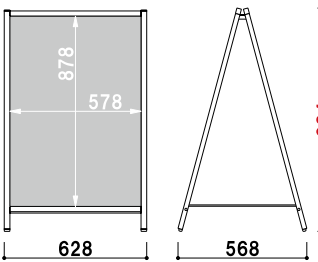

※場合により、納期がかかる場合がございます。予めご了承ください。