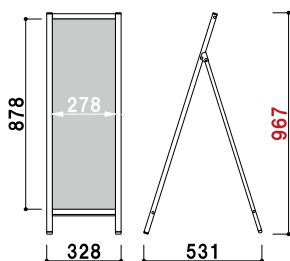

サインウエイト

¥1,600 (税抜価格)

重量 ■ 10.0kg(満水時)

本体 ■ ポリエチレン

※水漏れの原因となりますので、
必ず注水口を上にしてご使用ください。
※ AS-149,AW-149,AS-169,AW-169 に
使用する際、ウエイト用ワイヤーの
ピッチの都合によってずれやすくな
ります旨ご注意ください。

1m以下ロータイプ ラインナップ紹介

全高が1m以下のロータイプモデルを各種取り揃えております。
詳細は各製品ページをご覧ください。

★キャスター仕様

RX-459

P.340 ~
参考

★ポスターサイズ対応

AP-182

P.360 ~
参考

AS-139

(シルバー)

¥15,800 (税抜価格)

重量 ■ 2.2kg
 本体 ■ アルミ押型材シルバー
 コーナー ■ ABS 樹脂
 面板 ■ アートパネル白 3mm
 面板サイズ ■ W300 × H900mm

1m以下 片面 屋外 翌日出荷

AW-139

(シルバー)

¥16,800 (税抜価格)

重量 ■ 4.2kg
 本体 ■ アルミ押型材シルバー
 コーナー ■ ABS 樹脂
 面板 ■ アートパネル白 3mm
 面板サイズ ■ W300 × H900mm

1m以下 両面 屋外 翌日出荷

AS-149

(シルバー)

¥18,000 (税抜価格)

重量 ■ 2.9kg
 本体 ■ アルミ押型材シルバー
 コーナー ■ ABS 樹脂
 面板 ■ アートパネル白 3mm
 面板サイズ ■ W450 × H900mm

1m以下 片面 屋外 翌日出荷

※ウエイト用ワイヤーにサインウエイトを設置する際、ピッチの都合によりずれやすくなります旨ご注意ください。

AW-149