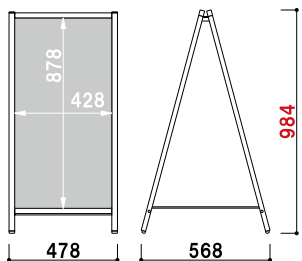

1m以下 両面 屋外 翌日出荷

AS-149

(シルバー)

¥18,000 (税抜価格)

重量 ■ 2.9kg
 本体 ■ アルミ押型材シルバー
 コーナー ■ ABS 樹脂
 面板 ■ アートパネル白 3mm
 面板サイズ ■ W450 × H900mm

1m以下 片面 屋外 翌日出荷

※ウエイト用ワイヤーにサインウエイトを設置する際、ピッチの都合によりずれやすくなります旨ご注意ください。

AW-149

(シルバー)

¥22,000 (税抜価格)

重量 ■ 4.8kg
 本体 ■ アルミ押型材シルバー
 コーナー ■ ABS 樹脂
 面板 ■ アートパネル白 3mm
 面板サイズ ■ W450 × H900mm

1m以下 両面 屋外 翌日出荷

※ウエイト用ワイヤーにサインウエイトを設置する際、ピッチの都合によりずれやすくなります旨ご注意ください。

AS-169

(シルバー)

¥24,000 (税抜価格)

重量 ■ 3.4kg
 本体 ■ アルミ押型材シルバー
 コーナー ■ ABS 樹脂
 面板 ■ アートパネル白 3mm
 面板サイズ ■ W600 × H900mm

1m以下 片面 屋外 翌日出荷

※ウエイト用ワイヤーにサインウエイトを設置する際、ピッチの都合によりずれやすくなります旨ご注意ください。

AW-169

(シルバー)

¥26,000 (税抜価格)

重量 ■ 5.4kg
 本体 ■ アルミ押型材シルバー
 コーナー ■ ABS 樹脂
 面板 ■ アートパネル白 3mm
 面板サイズ ■ W600 × H900mm