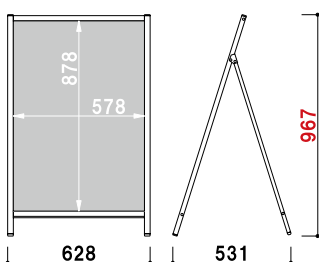

1m以下 両面 屋外 翌日出荷

AS-149

(シルバー)

¥18,000 (税抜価格)

重量 ■ 2.9kg
 本体 ■ アルミ押型材シルバー
 コーナー ■ ABS 樹脂
 面板 ■ アートパネル白 3mm
 面板サイズ ■ W450 × H900mm

1m以下 片面 屋外 翌日出荷

※ウエイト用ワイヤーにサインウエイトを設置する際、ピッチの都合によりずれやすくなります旨ご注意ください。

AW-149

(シルバー)

¥22,000 (税抜価格)

重量 ■ 4.8kg
 本体 ■ アルミ押型材シルバー
 コーナー ■ ABS 樹脂
 面板 ■ アートパネル白 3mm
 面板サイズ ■ W450 × H900mm

1m以下 両面 屋外 翌日出荷

※ウエイト用ワイヤーにサインウエイトを設置する際、ピッチの都合によりずれやすくなります旨ご注意ください。

AS-169

(シルバー)

¥24,000 (税抜価格)

重量 ■ 3.4kg
 本体 ■ アルミ押型材シルバー
 コーナー ■ ABS 樹脂
 面板 ■ アートパネル白 3mm
 面板サイズ ■ W600 × H900mm

1m以下 片面 屋外 翌日出荷

※ウエイト用ワイヤーにサインウエイトを設置する際、ピッチの都合によりずれやすくなります旨ご注意ください。

AW-169

(シルバー)

¥26,000 (税抜価格)

重量 ■ 5.4kg
 本体 ■ アルミ押型材シルバー
 コーナー ■ ABS 樹脂
 面板 ■ アートパネル白 3mm
 面板サイズ ■ W600 × H900mm