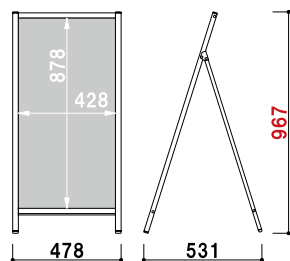

¥15,800 (税抜価格)

重量 ■ 2.2kg
 本体 ■ アルミ押型材シルバー
 コーナー ■ ABS 樹脂
 面板 ■ アートパネル白 3mm
 面板サイズ ■ W300 × H900mm

1m以下 片面 屋外 翌日出荷

AW-139

(シルバー)

¥16,800 (税抜価格)

重量 ■ 4.2kg
 本体 ■ アルミ押型材シルバー
 コーナー ■ ABS 樹脂
 面板 ■ アートパネル白 3mm
 面板サイズ ■ W300 × H900mm

1m以下 両面 屋外 翌日出荷

AS-149

(シルバー)

¥18,000 (税抜価格)

重量 ■ 2.9kg
 本体 ■ アルミ押型材シルバー
 コーナー ■ ABS 樹脂
 面板 ■ アートパネル白 3mm
 面板サイズ ■ W450 × H900mm

1m以下 片面 屋外 翌日出荷

※ウエイト用ワイヤーにサインウエイトを設置する際、ピッチの都合によりずれやすくなります旨ご注意ください。

AW-149

(シルバー)

¥22,000 (税抜価格)

重量 ■ 4.8kg
 本体 ■ アルミ押型材シルバー
 コーナー ■ ABS 樹脂
 面板 ■ アートパネル白 3mm
 面板サイズ ■ W450 × H900mm

1m以下 両面 屋外 翌日出荷

※ウエイト用ワイヤーにサインウエイトを設置する際、ピッチの都合によりずれやすくなります旨ご注意ください。

AS-169

(シルバー)

¥24,000 (税抜価格)

重量 ■ 3.4kg
 本体 ■ アルミ押型材シルバー
 コーナー ■ ABS 樹脂
 面板 ■ アートパネル白 3mm
 面板サイズ ■ W600 × H900mm

1m以下 片面 屋外 翌日出荷

※ウエイト用ワイヤーにサインウエイトを設置する際、ピッチの都合によりずれやすくなります旨ご注意ください。

AW-169

(シルバー)

¥26,000 (税抜価格)

重量 ■ 5.4kg
 本体 ■ アルミ押型材シルバー
 コーナー ■ ABS 樹脂
 面板 ■ アートパネル白 3mm
 面板サイズ ■ W600 × H900mm