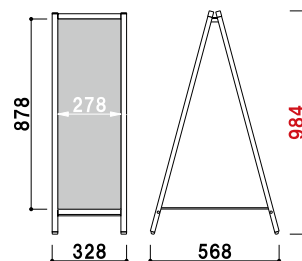

¥15,800 (税抜価格)

重量 ■ 2.2kg
 本体 ■ アルミ押型材シルバー
 コーナー ■ ABS 樹脂
 面板 ■ アートパネル白 3mm
 面板サイズ ■ W300 × H900mm

1m以下 片面 屋外 翌日出荷

AW-139

(シルバー)

¥16,800 (税抜価格)

重量 ■ 4.2kg
 本体 ■ アルミ押型材シルバー
 コーナー ■ ABS 樹脂
 面板 ■ アートパネル白 3mm
 面板サイズ ■ W300 × H900mm

1m以下 両面 屋外 翌日出荷

AS-149

(シルバー)

¥18,000 (税抜価格)

重量 ■ 2.9kg
 本体 ■ アルミ押型材シルバー
 コーナー ■ ABS 樹脂
 面板 ■ アートパネル白 3mm
 面板サイズ ■ W450 × H900mm

1m以下 片面 屋外 翌日出荷

※ウエイト用ワイヤーにサインウエイトを設置する際、ピッチの都合によりずれやすくなります旨ご注意ください。

AW-149

(シルバー)

¥22,000 (税抜価格)

重量 ■ 4.8kg
 本体 ■ アルミ押型材シルバー
 コーナー ■ ABS 樹脂
 面板 ■ アートパネル白 3mm
 面板サイズ ■ W450 × H900mm

1m以下 両面 屋外 翌日出荷

※ウエイト用ワイヤーにサインウエイトを設置する際、ピッチの都合によりずれやすくなります旨ご注意ください。

AS-169

(シルバー)

¥24,000 (税抜価格)

重量 ■ 3.4kg
 本体 ■ アルミ押型材シルバー
 コーナー ■ ABS 樹脂
 面板 ■ アートパネル白 3mm
 面板サイズ ■ W600 × H900mm

1m以下 片面 屋外 翌日出荷

※ウエイト用ワイヤーにサインウエイトを設置する際、ピッチの都合によりずれやすくなります旨ご注意ください。

AW-169

(シルバー)

¥26,000 (税抜価格)

重量 ■ 5.4kg
 本体 ■ アルミ押型材シルバー
 コーナー ■ ABS 樹脂
 面板 ■ アートパネル白 3mm
 面板サイズ ■ W600 × H900mm