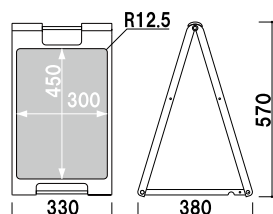

SP-602

(レッド)

¥7,300 (税抜価格)

重量 ■ 2.0kg
本体 ■ ABS樹脂 (耐候グレード)
表示サイズ ■ W300 × H450mm

両面 屋外 翌日出荷

SP-902

(レッド)

¥8,600 (税抜価格)

重量 ■ 2.8kg
本体 ■ ABS樹脂 (耐候グレード)
表示サイズ ■ W300 × H760mm

両面 屋外 翌日出荷

SP-607

(ブラック)

¥7,300 (税抜価格)

重量 ■ 2.0kg
本体 ■ ABS樹脂 (耐候グレード)
表示サイズ ■ W300 × H450mm

両面 屋外 翌日出荷

SP-907

(ブラック)

¥8,600 (税抜価格)

重量 ■ 2.8kg
本体 ■ ABS樹脂 (耐候グレード)
表示サイズ ■ W300 × H760mm

両面 屋外 翌日出荷

SP-608

(ホワイト)

¥7,300 (税抜価格)

重量 ■ 2.0kg
本体 ■ ABS樹脂 (耐候グレード)
表示サイズ ■ W300 × H450mm

両面 屋外 翌日出荷

SP-908

(ホワイト)

¥8,600 (税抜価格)

重量 ■ 2.8kg
本体 ■ ABS樹脂 (耐候グレード)
表示サイズ ■ W300 × H760mm

両面 屋外 翌日出荷

※場合により、納期がかかる場合がございます。予めご了承ください。