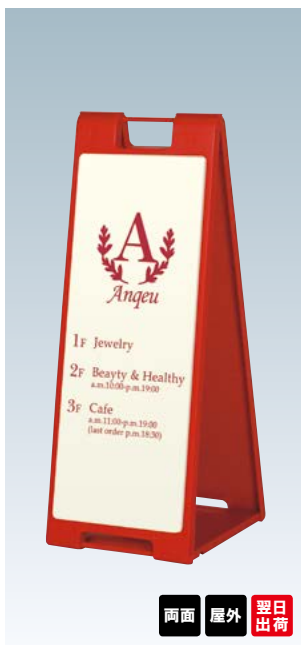

### SP-602

(レッド)

¥7,300 (税抜価格)

重量 ■ 2.0kg  
 本体 ■ ABS樹脂 (耐候グレード)  
 表示サイズ ■ W300 × H450mm

両面 屋外 翌日出荷

### SP-902

(レッド)

¥8,600 (税抜価格)

重量 ■ 2.8kg  
 本体 ■ ABS樹脂 (耐候グレード)  
 表示サイズ ■ W300 × H760mm

両面 屋外 翌日出荷