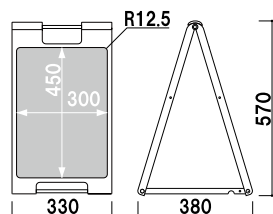

### SP-907

(ブラック)

¥8,600 (税抜価格)

重量 ■ 2.8kg  
 本体 ■ ABS樹脂 (耐候グレード)  
 表示サイズ ■ W300 × H760mm

両面 屋外 翌日出荷

### SP-608

(ホワイト)

¥7,300 (税抜価格)

重量 ■ 2.0kg  
 本体 ■ ABS樹脂 (耐候グレード)  
 表示サイズ ■ W300 × H450mm

両面 屋外 翌日出荷

### SP-908

(ホワイト)

¥8,600 (税抜価格)

重量 ■ 2.8kg  
 本体 ■ ABS樹脂 (耐候グレード)  
 表示サイズ ■ W300 × H760mm

両面 屋外 翌日出荷

※場合により、納期がかかる場合がございます。予めご了承ください。