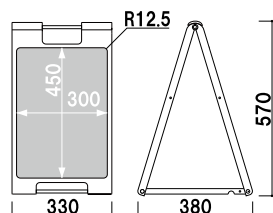

### SP-902

(レッド)

¥8,600 (税抜価格)

重量 ■ 2.8kg  
 本体 ■ ABS樹脂 (耐候グレード)  
 表示サイズ ■ W300 × H760mm

両面 屋外 翌日出荷

### SP-607

(ブラック)

¥7,300 (税抜価格)

重量 ■ 2.0kg  
 本体 ■ ABS樹脂 (耐候グレード)  
 表示サイズ ■ W300 × H450mm

両面 屋外 翌日出荷

### SP-608

(ホワイト)

¥7,300 (税抜価格)

重量 ■ 2.0kg  
 本体 ■ ABS樹脂 (耐候グレード)  
 表示サイズ ■ W300 × H450mm

両面 屋外 翌日出荷

### SP-908

(ホワイト)

¥8,600 (税抜価格)

重量 ■ 2.8kg  
 本体 ■ ABS樹脂 (耐候グレード)  
 表示サイズ ■ W300 × H760mm

両面 屋外 翌日出荷

※場合により、納期がかかる場合がございます。予めご了承ください。