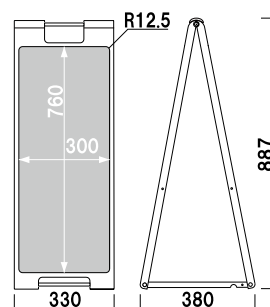

### SP-907

(ブラック)

¥8,600 (税抜価格)

重量 ■ 2.8kg  
 本体 ■ ABS樹脂 (耐候グレード)  
 表示サイズ ■ W300 × H760mm

両面 屋外 翌日出荷

### SP-608

(ホワイト)

¥7,300 (税抜価格)

重量 ■ 2.0kg  
 本体 ■ ABS樹脂 (耐候グレード)  
 表示サイズ ■ W300 × H450mm

両面 屋外 翌日出荷

### SP-908

(ホワイト)

¥8,600 (税抜価格)

重量 ■ 2.8kg  
 本体 ■ ABS樹脂 (耐候グレード)  
 表示サイズ ■ W300 × H760mm

両面 屋外 翌日出荷

※場合により、納期がかかる場合がございます。予めご了承ください。