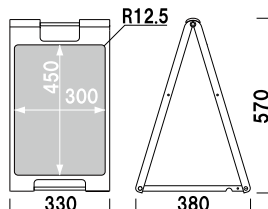

オプション

サインウエイト

¥1,600 (税抜価格)

重量 ■ 10.0kg (満水時)

本体 ■ ポリエチレン

※SP-600シリーズには使用できません。

SP-601

(イエロー)

¥7,300 (税抜価格)

重量 ■ 2.0kg  
本体 ■ ABS樹脂 (耐候グレード)  
表示サイズ ■ W300 × H450mm

両面 屋外 翌日出荷

SP-901

(イエロー)

¥8,600 (税抜価格)

重量 ■ 2.8kg  
本体 ■ ABS樹脂 (耐候グレード)  
表示サイズ ■ W300 × H760mm

両面 屋外 翌日出荷