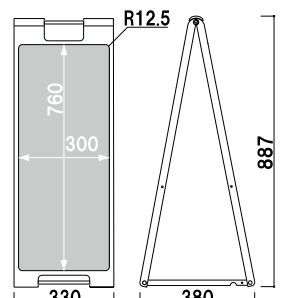

¥7,300 (税抜価格)

重量 ■ 2.0kg  
本体 ■ ABS樹脂 (耐候グレード)  
表示サイズ ■ W300 × H450mm

両面 屋外 翌日出荷

SP-901

(イエロー)

¥8,600 (税抜価格)

重量 ■ 2.8kg  
本体 ■ ABS樹脂 (耐候グレード)  
表示サイズ ■ W300 × H760mm

両面 屋外 翌日出荷

### SP-602

(レッド)

¥7,300 (税抜価格)

重量 ■ 2.0kg  
 本体 ■ ABS樹脂 (耐候グレード)  
 表示サイズ ■ W300 × H450mm

両面 屋外 翌日出荷

### SP-902

(レッド)

¥8,600 (税抜価格)

重量 ■ 2.8kg  
 本体 ■ ABS樹脂 (耐候グレード)  
 表示サイズ ■ W300 × H760mm

両面 屋外 翌日出荷

### SP-908

(ホワイト)

¥8,600 (税抜価格)

重量 ■ 2.8kg  
 本体 ■ ABS樹脂 (耐候グレード)  
 表示サイズ ■ W300 × H760mm

両面 屋外 翌日出荷

※場合により、納期がかかる場合がございます。予めご了承ください。