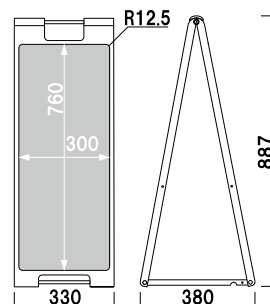

### SP-607

(ブラック)

¥7,300 (税抜価格)

重量 ■ 2.0kg  
 本体 ■ ABS樹脂 (耐候グレード)  
 表示サイズ ■ W300 × H450mm

両面 屋外 翌日出荷

### SP-907

(ブラック)

¥8,600 (税抜価格)

重量 ■ 2.8kg  
 本体 ■ ABS樹脂 (耐候グレード)  
 表示サイズ ■ W300 × H760mm

両面 屋外 翌日出荷

### SP-608

(ホワイト)

¥7,300 (税抜価格)

重量 ■ 2.0kg  
 本体 ■ ABS樹脂 (耐候グレード)  
 表示サイズ ■ W300 × H450mm

両面 屋外 翌日出荷

### SP-908

(ホワイト)

¥8,600 (税抜価格)

重量 ■ 2.8kg  
 本体 ■ ABS樹脂 (耐候グレード)  
 表示サイズ ■ W300 × H760mm

両面 屋外 翌日出荷

※場合により、納期がかかる場合がございます。予めご了承ください。