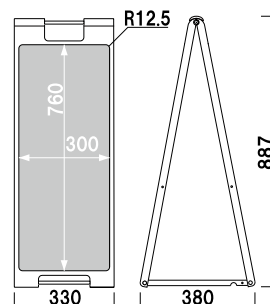

¥7,300 (税抜価格)

重量 ■ 2.0kg  
本体 ■ ABS樹脂 (耐候グレード)  
表示サイズ ■ W300 × H450mm

両面 屋外 翌日出荷

SP-901

(イエロー)

¥8,600 (税抜価格)

重量 ■ 2.8kg  
本体 ■ ABS樹脂 (耐候グレード)  
表示サイズ ■ W300 × H760mm

両面 屋外 翌日出荷

### SP-602

(レッド)

¥7,300 (税抜価格)

重量 ■ 2.0kg  
 本体 ■ ABS樹脂 (耐候グレード)  
 表示サイズ ■ W300 × H450mm

両面 屋外 翌日出荷

### SP-902

(レッド)

¥8,600 (税抜価格)

重量 ■ 2.8kg  
 本体 ■ ABS樹脂 (耐候グレード)  
 表示サイズ ■ W300 × H760mm

両面 屋外 翌日出荷

### SP-908

(ホワイト)

¥8,600 (税抜価格)

重量 ■ 2.8kg  
 本体 ■ ABS樹脂 (耐候グレード)  
 表示サイズ ■ W300 × H760mm

両面 屋外 翌日出荷

※場合により、納期がかかる場合がございます。予めご了承ください。