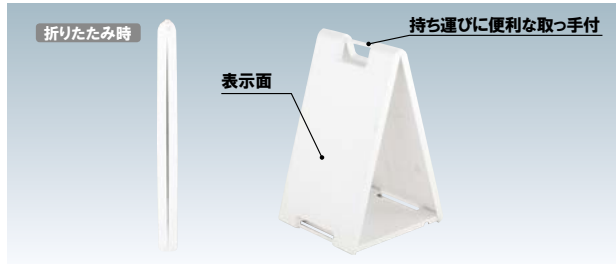

スタンドプレート

SP

グッドデザイン賞受賞

特許第 1183775 号

一番気軽な屋外サイン。

特徴

- ・ 気軽に使えて、広い表示面
- ・ 耐候性のあるABS樹脂製のサイン
- ・ 持ち運びに便利な折り畳み式

類似製品

JB-09M

P.012 ~  
参考

SP-912

P.262 ~  
参考

STAND  
PLATE

DESIGN PAT. 1183775

写真は、SP-601を使用しています。

構造・仕様

★表示面

SP-600シリーズ / SP-900シリーズともに両面仕様です。表示面は本体と一体型です。インクジェット出力やカッティングシートで加工してご使用いただけます。出力、貼り込みも承っております。詳細はお問い合わせください。

オプション

ポリベース

¥800 (税抜価格)  
重量 ■ 3.0kg (満水時)  
本体 ■ ポリエチレン

★ SP-900・600 シリーズ専用  
オプションカタログラック

オプションで本体側面にA4判3ツ折りのカタログラックを取り付けることも可能です。ご注文時にラックカラーをご指定ください。

SP-430

オプション

SP-430

(クリア / グレー / ブラック / レッド)

¥2,700 (税抜価格)

材質 ■ ポリエチレン樹脂  
取付金具 ■ アルミ

※ラックカバー付き。完全防水では  
ございません。