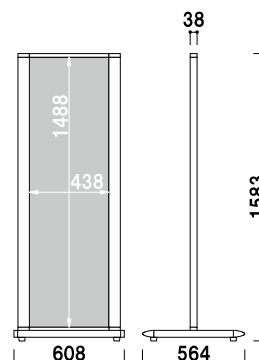

(ホワイト)

¥76,000 (税抜価格)

重量 ■ 15.1kg
 本体 ■ アルミ押型材塗装仕上
 コーナー ■ アルミダイキャスト
 面板 ■ アートパネル白 3mm
 面板サイズ ■ W450 × H1200mm

組立 両面 屋外 7日後出荷

ITS-35

(ホワイト)

¥76,000 (税抜価格)

重量 ■ 15.6kg
 本体 ■ アルミ押型材塗装仕上
 コーナー ■ アルミダイキャスト
 面板 ■ アートパネル白 3mm
 面板サイズ ■ W350 × H1500mm

組立 両面 屋外 7日後出荷

ITS-45

(ホワイト)

¥84,000 (税抜価格)

重量 ■ 17.6kg
 本体 ■ アルミ押型材塗装仕上
 コーナー ■ アルミダイキャスト
 面板 ■ アートパネル白 3mm
 面板サイズ ■ W450 × H1500mm

組立 両面 屋外 7日後出荷

ITS-65

(ホワイト)

¥120,000 (税抜価格)

重量 ■ 27.8kg
 本体 ■ アルミ押型材塗装仕上
 コーナー ■ アルミダイキャスト
 面板 ■ アートパネル白 3mm
 面板サイズ ■ W600 × H1500mm
 キャスター仕様

組立 両面 屋外 7日後出荷

ITS-68

(ホワイト)

¥136,000 (税抜価格)

重量 ■ 31.8kg
 本体 ■ アルミ押型材塗装仕上
 コーナー ■ アルミダイキャスト
 面板 ■ アートパネル白 3mm
 面板サイズ ■ W600 × H1800mm
 キャスター仕様