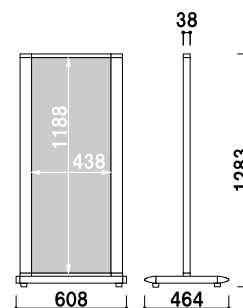

下部サイン面

アートパネルを使用しています。

ITS-32

(ホワイト)

¥68,000 (税抜価格)

重量 ■ 13.0kg
 本体 ■ アルミ押型材塗装仕上
 コーナー ■ アルミダイキャスト
 面板 ■ アートパネル白 3mm
 面板サイズ ■ W350 × H1200mm

組立 両面 屋外 7日後出荷

ITS-42

(ホワイト)

¥76,000 (税抜価格)

重量 ■ 15.1kg
 本体 ■ アルミ押型材塗装仕上
 コーナー ■ アルミダイキャスト
 面板 ■ アートパネル白 3mm
 面板サイズ ■ W450 × H1200mm

組立 両面 屋外 7日後出荷

ITS-35

(ホワイト)

¥76,000 (税抜価格)

重量 ■ 15.6kg
 本体 ■ アルミ押型材塗装仕上
 コーナー ■ アルミダイキャスト
 面板 ■ アートパネル白 3mm
 面板サイズ ■ W350 × H1500mm

組立 両面 屋外 7日後出荷

ITS-45

(ホワイト)

¥84,000 (税抜価格)

重量 ■ 17.6kg
 本体 ■ アルミ押型材塗装仕上
 コーナー ■ アルミダイキャスト
 面板 ■ アートパネル白 3mm
 面板サイズ ■ W450 × H1500mm

組立 両面 屋外 7日後出荷

ITS-65

(ホワイト)

¥120,000 (税抜価格)

重量 ■ 27.8kg
 本体 ■ アルミ押型材塗装仕上
 コーナー ■ アルミダイキャスト
 面板 ■ アートパネル白 3mm
 面板サイズ ■ W600 × H1500mm
 キャスター仕様

組立 両面 屋外 7日後出荷

ITS-68

(ホワイト)

¥136,000 (税抜価格)

重量 ■ 31.8kg
 本体 ■ アルミ押型材塗装仕上
 コーナー ■ アルミダイキャスト
 面板 ■ アートパネル白 3mm
 面板サイズ ■ W600 × H1800mm
 キャスター仕様