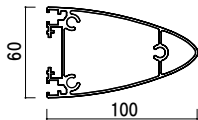

写真は、ITS-45を使用しています。

構造・仕様

★フレーム断面図

本体、ベースどちらのフレームもスマートな印象のデザインとなっています。

各機種ベースおよびゴム脚仕様の本体に使用

キャスター仕様の本体に使用

★ゴム脚タイプ

ITS-32・35・42・45よこ

4X-C011 (ITS-32・35・42・45用)

※価格につきましてはP.450 ~をご参照ください。

1台につき4個必要です。

※通常はアジャスター仕様となります。

★組立方法

- ① 平で安定した場所に毛布等の柔らかい布を敷き、図の向きで支えながらベースを置きます。本体側はさらに毛布等を重ねて敷き、ベース側よりも20mm程度浮かせます。
- ② 図の4箇所をネジで締め付け、本体とベースを固定します。
※本体・ベースが倒れないよう、複数人で支えながら作業を行ってください。