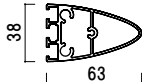

構造・仕様

★フレーム断面図

本体、ベースどちらのフレームもスマートな印象のデザインとなっています。

各機種ベースおよびゴム脚仕様の本体に使用