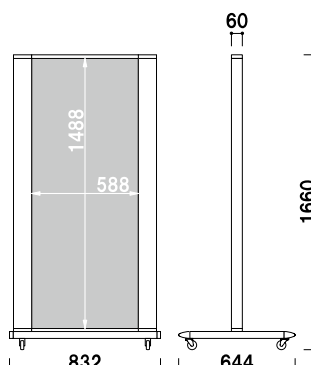

(ホワイト)

¥76,000 (税抜価格)

重量 ■ 15.1kg
 本体 ■ アルミ押型材塗装仕上
 コーナー ■ アルミダイキャスト
 面板 ■ アートパネル白 3mm
 面板サイズ ■ W450 × H1200mm

組立 両面 屋外 7日後出荷

ITS-35

(ホワイト)

¥76,000 (税抜価格)

重量 ■ 15.6kg
 本体 ■ アルミ押型材塗装仕上
 コーナー ■ アルミダイキャスト
 面板 ■ アートパネル白 3mm
 面板サイズ ■ W350 × H1500mm

組立 両面 屋外 7日後出荷

ITS-45

(ホワイト)

¥84,000 (税抜価格)

重量 ■ 17.6kg
 本体 ■ アルミ押型材塗装仕上
 コーナー ■ アルミダイキャスト
 面板 ■ アートパネル白 3mm
 面板サイズ ■ W450 × H1500mm

組立 両面 屋外 7日後出荷

ITS-65

(ホワイト)

¥120,000 (税抜価格)

重量 ■ 27.8kg
 本体 ■ アルミ押型材塗装仕上
 コーナー ■ アルミダイキャスト
 面板 ■ アートパネル白 3mm
 面板サイズ ■ W600 × H1500mm
 キャスター仕様

組立 両面 屋外 7日後出荷

ITS-68

(ホワイト)

¥136,000 (税抜価格)

重量 ■ 31.8kg
 本体 ■ アルミ押型材塗装仕上
 コーナー ■ アルミダイキャスト
 面板 ■ アートパネル白 3mm
 面板サイズ ■ W600 × H1800mm
 キャスター仕様