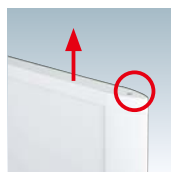

★フレームコーナー

上部のネジを外すことで、面板の交換をしていただけます。印刷物を挟み込む場合は、別途透明カバーが必要です。詳しくはお問い合わせください。