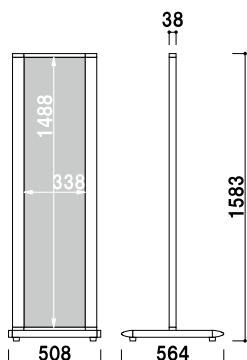

下部サイン面

アートパネルを使用しています。

ITS-32

(ホワイト)

¥68,000 (税抜価格)

重量 ■ 13.0kg
 本体 ■ アルミ押型材塗装仕上
 コーナー ■ アルミダイキャスト
 面板 ■ アートパネル白 3mm
 面板サイズ ■ W350 × H1200mm

組立 両面 屋外 7日後出荷

ITS-42

(ホワイト)

¥76,000 (税抜価格)

重量 ■ 15.1kg
 本体 ■ アルミ押型材塗装仕上
 コーナー ■ アルミダイキャスト
 面板 ■ アートパネル白 3mm
 面板サイズ ■ W450 × H1200mm

組立 両面 屋外 7日後出荷

ITS-35

(ホワイト)

¥76,000 (税抜価格)

重量 ■ 15.6kg
 本体 ■ アルミ押型材塗装仕上
 コーナー ■ アルミダイキャスト
 面板 ■ アートパネル白 3mm
 面板サイズ ■ W350 × H1500mm

組立 両面 屋外 7日後出荷

ITS-45

(ホワイト)

¥84,000 (税抜価格)

重量 ■ 17.6kg
 本体 ■ アルミ押型材塗装仕上
 コーナー ■ アルミダイキャスト
 面板 ■ アートパネル白 3mm
 面板サイズ ■ W450 × H1500mm

組立 両面 屋外 7日後出荷

ITS-65

(ホワイト)

¥120,000 (税抜価格)

重量 ■ 27.8kg
 本体 ■ アルミ押型材塗装仕上
 コーナー ■ アルミダイキャスト
 面板 ■ アートパネル白 3mm
 面板サイズ ■ W600 × H1500mm
 キャスター仕様

組立 両面 屋外 7日後出荷

ITS-68

(ホワイト)

¥136,000 (税抜価格)

重量 ■ 31.8kg
 本体 ■ アルミ押型材塗装仕上
 コーナー ■ アルミダイキャスト
 面板 ■ アートパネル白 3mm
 面板サイズ ■ W600 × H1800mm
 キャスター仕様