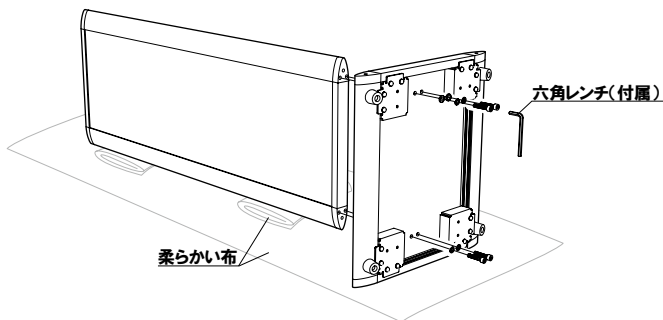

★キャスタータイプ

ITS-65・68よこ

補修部品
キャスター
4X-C010

★フレームコーナー

上部のネジを外すことで、面板の交換をしていただけます。印刷物を挟み込む場合は、別途透明カバーが必要です。詳しくはお問い合わせください。

★ベース部

薄型のフラットベース。それぞれキャスター・ゴム脚仕様に変更も可能です。

キャスター仕様への変更も可能です

4X-C011 (ITS-32・35・42・45用)

※価格につきましてはP.450 ~をご参照ください。

1台につき4個必要です。

※通常はアジャスター仕様となります。

★組立方法

- ① 平で安定した場所に毛布等の柔らかい布を敷き、図の向きで支えながらベースを置きます。本体側はさらに毛布等を重ねて敷き、ベース側よりも20mm程度浮かせます。
- ② 図の4箇所をネジで締め付け、本体とベースを固定します。
※本体・ベースが倒れないよう、複数人で支えながら作業を行ってください。