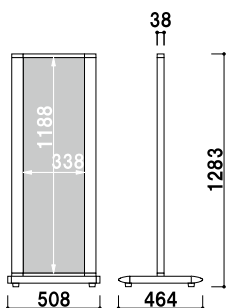

下部サイン面

アートパネルを使用しています。

ITS-32

(ホワイト)

¥68,000 (税抜価格)

重量 ■ 13.0kg
 本体 ■ アルミ押型材塗装仕上
 コーナー ■ アルミダイキャスト
 面板 ■ アートパネル白 3mm
 面板サイズ ■ W350 × H1200mm

組立 両面 屋外 7日後出荷

ITS-42

(ホワイト)

¥76,000 (税抜価格)

重量 ■ 15.1kg
 本体 ■ アルミ押型材塗装仕上
 コーナー ■ アルミダイキャスト
 面板 ■ アートパネル白 3mm
 面板サイズ ■ W450 × H1200mm

組立 両面 屋外 7日後出荷

ITS-35

(ホワイト)

¥76,000 (税抜価格)

重量 ■ 15.6kg
 本体 ■ アルミ押型材塗装仕上
 コーナー ■ アルミダイキャスト
 面板 ■ アートパネル白 3mm
 面板サイズ ■ W350 × H1500mm

組立 両面 屋外 7日後出荷

ITS-45

(ホワイト)

¥84,000 (税抜価格)

重量 ■ 17.6kg
 本体 ■ アルミ押型材塗装仕上
 コーナー ■ アルミダイキャスト
 面板 ■ アートパネル白 3mm
 面板サイズ ■ W450 × H1500mm

組立 両面 屋外 7日後出荷

ITS-65

(ホワイト)

¥120,000 (税抜価格)

重量 ■ 27.8kg
 本体 ■ アルミ押型材塗装仕上
 コーナー ■ アルミダイキャスト
 面板 ■ アートパネル白 3mm
 面板サイズ ■ W600 × H1500mm
 キャスター仕様

組立 両面 屋外 7日後出荷

ITS-68

(ホワイト)

¥136,000 (税抜価格)

重量 ■ 31.8kg
 本体 ■ アルミ押型材塗装仕上
 コーナー ■ アルミダイキャスト
 面板 ■ アートパネル白 3mm
 面板サイズ ■ W600 × H1800mm
 キャスター仕様