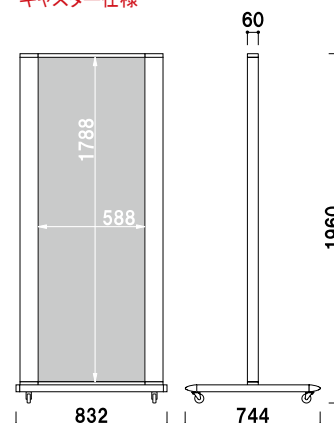

(ホワイト)

¥76,000 (税抜価格)

重量 ■ 15.1kg
 本体 ■ アルミ押型材塗装仕上
 コーナー ■ アルミダイキャスト
 面板 ■ アートパネル白 3mm
 面板サイズ ■ W450 × H1200mm

組立 両面 屋外 7日後出荷

ITS-35

(ホワイト)

¥76,000 (税抜価格)

重量 ■ 15.6kg
 本体 ■ アルミ押型材塗装仕上
 コーナー ■ アルミダイキャスト
 面板 ■ アートパネル白 3mm
 面板サイズ ■ W350 × H1500mm

組立 両面 屋外 7日後出荷

ITS-45

(ホワイト)

¥84,000 (税抜価格)

重量 ■ 17.6kg
 本体 ■ アルミ押型材塗装仕上
 コーナー ■ アルミダイキャスト
 面板 ■ アートパネル白 3mm
 面板サイズ ■ W450 × H1500mm

組立 両面 屋外 7日後出荷

ITS-65

(ホワイト)

¥120,000 (税抜価格)

重量 ■ 27.8kg
 本体 ■ アルミ押型材塗装仕上
 コーナー ■ アルミダイキャスト
 面板 ■ アートパネル白 3mm
 面板サイズ ■ W600 × H1500mm
 キャスター仕様

組立 両面 屋外 7日後出荷

ITS-68

(ホワイト)

¥136,000 (税抜価格)

重量 ■ 31.8kg
 本体 ■ アルミ押型材塗装仕上
 コーナー ■ アルミダイキャスト
 面板 ■ アートパネル白 3mm
 面板サイズ ■ W600 × H1800mm
 キャスター仕様