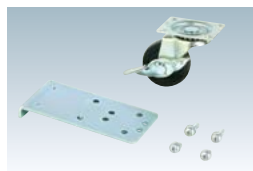

タワーサイン

ITS

白い流線が美しいタワーサイン。

特徴

- ・独特なフレーム形状のITSシリーズ
- ・大きなサイズの看板も、スリムかつスタイリッシュな印象に

補修部品

C010

P.450 ~
参考

写真は、ITS-45を使用しています。

構造・仕様

★フレーム断面図

本体、ベースどちらのフレームもスマートな印象のデザインとなっています。

各機種ベースおよびゴム脚仕様の本体に使用

キャスター仕様の本体に使用

★ゴム脚タイプ

ITS-32・35・42・45よこ

★キャスタータイプ

ITS-65・68よこ

補修部品
キャスター
4X-C010

★フレームコーナー

上部のネジを外すことで、面板の交換をしていただけます。印刷物を挟み込む場合は、別途透明カバーが必要です。詳しくはお問い合わせください。

★ベース部

薄型のフラットベース。それぞれキャスター・ゴム脚仕様に変更も可能です。

キャスター仕様への変更も可能です

4X-C011 (ITS-32・35・42・45用)

※価格につきましてはP.450 ~をご参照ください。

1台につき4個必要です。

※通常はアジャスター仕様となります。

★組立方法

- ① 平で安定した場所に毛布等の柔らかい布を敷き、図の向きで支えながらベースを置きます。本体側はさらに毛布等を重ねて敷き、ベース側よりも20mm程度浮かせます。
- ② 図の4箇所をネジで締め付け、本体とベースを固定します。
※本体・ベースが倒れないよう、複数人で支えながら作業を行ってください。