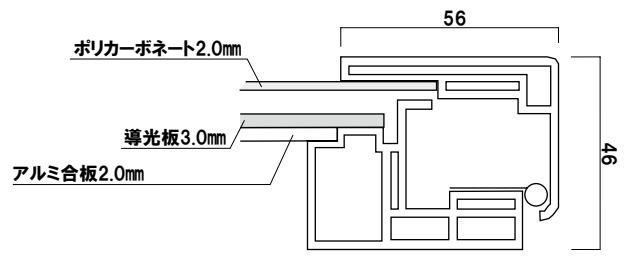

(メディア長辺1,456mmより長い場合はフレーム厚みが24mmになります。)

FT-LTP

(シルバー / ブラック / ホワイト)

前面四方開閉式

サイズ(画面寸法C×D)	パネル外寸(A×B)	照度(Lx)	消費電力	重量	入光面	本体価格
B1 (708×1010)	768×1070	3500	29W	10.0kg	長辺両側	¥80,000 (税抜価格)
B2 (495×708)	555×768	5000	21W	5.5kg	長辺両側	¥52,000 (税抜価格)
A1 (574×821)	634×881	4500	23W	7.0kg	長辺両側	¥60,000 (税抜価格)
A2 (400×574)	460×634	4500	12W	4.0kg	短辺両側	¥42,000 (税抜価格)
B3 (344×495)	404×555	5000	8W	3.5kg	長辺両側	¥36,000 (税抜価格)

フレーム幅 ■ 56mm
 本体 ■ アルミ押型材
 コーナー ■ ABS 樹脂
 面板 ■ ポリカーボネート透明 2.0mm
 電源 ■ ACアダプター 12V DC
 フレームカラー ■ シルバー / ブラック
 ※ご注文時にカラーをご指定ください。

メーカー直送 片面 屋外 2日後出荷

FT-JCP
 (シルバー / ブラック)

前面扉開閉式

サイズ(画面寸法C×D)	パネル外寸(A×B)	照度(Lux)	消費電力	重量	本体価格
BO (1005 × 1431)	1117 × 1543	3000	58W	24.0kg	¥260,000 (税抜価格)
B1 (703 × 1005)	815 × 1117	3500	38W	14.0kg	¥140,000 (税抜価格)
B2 (490 × 703)	602 × 815	3500	24W	9.0kg	¥ 99,000 (税抜価格)
AO (816 × 1164)	928 × 1276	3500	47W	19.0kg	¥200,000 (税抜価格)
A1 (596 × 816)	681 × 928	3500	30W	11.0kg	¥110,000 (税抜価格)

ポスター寸法 (mm)

BO 1030 × 1456	B1 728 × 1030	B2 515 × 728	B3 364 × 515	AO 841 × 1188	A1 594 × 841	A2 420 × 594	A3 297 × 420
-----------------------	----------------------	---------------------	---------------------	----------------------	---------------------	---------------------	---------------------