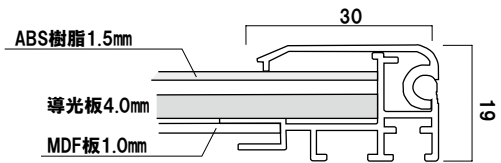

ライトパネル

FT・PGライトLED

光るポスターパネルで訴求力UP。

メーカー直送 片面 屋内 2日後出荷

フレーム幅 30mm 本体 ■ アルミ押型材
 コーナー ■ ABS樹脂 面板 ■ ABS透明 1.5mm
 光源 ■ 白色LED 電源 ■ ACアダプター 12V DC
 ※吊り具 4個付き

■フレームカラー シルバー / ブラック / ホワイト
 ※ご注文時にカラーをご指定ください。

薄くてスタイリッシュなLED内照パネル。
 最大2,500×1,200mmまでの特寸対応が1台から可能です。

(メディア長辺1,456mmより長い場合はフレーム厚みが24mmになります。)

FT-LTP

(シルバー / ブラック / ホワイト)

前面四方開閉式

サイズ(画面寸法C×D)	パネル外寸(A×B)	照度(Lx)	消費電力	重量	入光面	本体価格
B1 (708×1010)	768×1070	3500	29W	10.0kg	長辺両側	¥80,000 (税抜価格)
B2 (495×708)	555×768	5000	21W	5.5kg	長辺両側	¥52,000 (税抜価格)
A1 (574×821)	634×881	4500	23W	7.0kg	長辺両側	¥60,000 (税抜価格)
A2 (400×574)	460×634	4500	12W	4.0kg	短辺両側	¥42,000 (税抜価格)
B3 (344×495)	404×555	5000	8W	3.5kg	長辺両側	¥36,000 (税抜価格)

フレーム幅 ■ 56mm
 本体 ■ アルミ押型材
 コーナー ■ ABS 樹脂
 面板 ■ ポリカーボネート透明 2.0mm
 電源 ■ ACアダプター 12V DC
 フレームカラー ■ シルバー / ブラック
 ※ご注文時にカラーをご指定ください。

メーカー直送 片面 屋外 2日後出荷

FT-JCP
 (シルバー / ブラック)

前面扉開閉式

サイズ(画面寸法C×D)	パネル外寸(A×B)	照度(Lux)	消費電力	重量	本体価格
BO (1005 × 1431)	1117 × 1543	3000	58W	24.0kg	¥260,000 (税抜価格)
B1 (703 × 1005)	815 × 1117	3500	38W	14.0kg	¥140,000 (税抜価格)
B2 (490 × 703)	602 × 815	3500	24W	9.0kg	¥ 99,000 (税抜価格)
AO (816 × 1164)	928 × 1276	3500	47W	19.0kg	¥200,000 (税抜価格)
A1 (596 × 816)	681 × 928	3500	30W	11.0kg	¥110,000 (税抜価格)

ポスター寸法 (mm)

BO 1030 × 1456	B1 728 × 1030	B2 515 × 728	B3 364 × 515	AO 841 × 1188	A1 594 × 841	A2 420 × 594	A3 297 × 420
-----------------------	----------------------	---------------------	---------------------	----------------------	---------------------	---------------------	---------------------