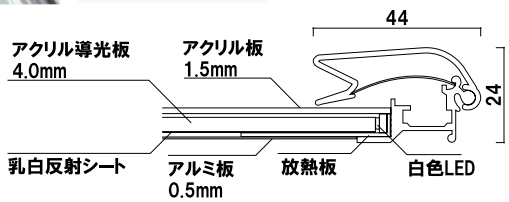

フレーム幅 44mm
 本体 ■ アルミ押型材 コーナー ■ ABS樹脂 面板 ■ アクリル板 1.5mm
 保証期間 ■ 1年
 ★ LEDの輝度が強いので、LED部分のドットが目立ちます。
 目立ちを防ぐため、掲示物はバックライトフィルム（裏面乳白シート）が最適です。
 尚、コルトンフィルムをご使用の場合は別途乳白シートを裏面に挟んでいただくとドットの目立ちを防ぐことができます。（その場合は照度が少し落ちます。）

LEDライトパネル安心の実績。
 定番のシルバー色は様々なシーンにぴったり調和します。

PGライトLEDスリム
 (シルバー)

前面四方開閉式

サイズ(画面寸法C×D)	パネル外寸(A×B)	LED個数	照度(Lux)	消費電力	コード全長	重量	本体価格
B0(989 × 1415)	1078 × 1504	288	1700	41.6W	4.4m	15.0kg	¥220,000 (税抜価格)
B1(687 × 989)	776 × 1078	144	2000	20.8W	4.5m	8.5kg	¥ 98,000 (税抜価格)
B2(474 × 687)	563 × 776	72	2450	10.4W	4.4m	4.8kg	¥ 63,000 (税抜価格)
A0(800 × 1147)	889 × 1236	234	2100	33.8W	4.5m	10.0kg	¥160,000 (税抜価格)
A1(553 × 800)	642 × 889	84	1900	12.1W	4.4m	5.9kg	¥ 75,000 (税抜価格)
A2(379 × 553)	468 × 642	57	2200	8.2W	4.4m	2.8kg	¥ 51,000 (税抜価格)

人気のPGライトLEDスリムに
 4色のカラーバリエーションをご用意いたしました。

PGライトLEDスリム
 (化研シルバー / ゴールド / ホワイト / ブラック)

前面四方開閉式

サイズ(画面寸法C×D)	パネル外寸(A×B)	LED個数	照度(Lux)	消費電力	コード全長	重量	本体価格
B0(989 × 1415)	1078 × 1504	288	1700	41.6W	4.4m	15.0kg	¥222,000 (税抜価格)
B1(687 × 989)	776 × 1078	144	2000	20.8W	4.5m	8.5kg	¥102,000 (税抜価格)
B2(474 × 687)	563 × 776	72	2450	10.4W	4.4m	4.8kg	¥ 67,000 (税抜価格)
A0(800 × 1147)	889 × 1236	234	2100	33.8W	4.5m	10.0kg	¥162,000 (税抜価格)
A1(553 × 800)	642 × 889	84	1900	12.1W	4.4m	5.9kg	¥ 79,000 (税抜価格)
A2(379 × 553)	468 × 642	57	2200	8.2W	4.4m	2.8kg	¥ 55,000 (税抜価格)

サイズ(画面寸法C×D)	パネル外寸(A×B)	LED個数	照度(Lux)	消費電力	コード全長	重量	本体価格
1000×500(994×487)	1008×550	99	1930	14.3W	4.4m	5.0kg	¥72,000 (税抜価格)
B2ヨコ(722×502)	736×565	72	2450	10.4W	4.4m	4.7kg	¥63,000 (税抜価格)
A2ヨコ(588×407)	602×470	57	2200	8.2W	4.4m	2.7kg	¥51,000 (税抜価格)