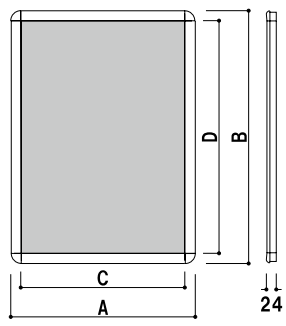

LEDライトパネル安心の実績。
 定番のシルバー色は様々なシーンにぴったり調和します。

PGライトLEDスリム
 (シルバー)

前面四方開閉式

サイズ(画面寸法C×D)	パネル外寸(A×B)	LED個数	照度(Lux)	消費電力	コード全長	重量	本体価格
B0(989 × 1415)	1078 × 1504	288	1700	41.6W	4.4m	15.0kg	¥220,000 (税抜価格)
B1(687 × 989)	776 × 1078	144	2000	20.8W	4.5m	8.5kg	¥ 98,000 (税抜価格)
B2(474 × 687)	563 × 776	72	2450	10.4W	4.4m	4.8kg	¥ 63,000 (税抜価格)
A0(800 × 1147)	889 × 1236	234	2100	33.8W	4.5m	10.0kg	¥160,000 (税抜価格)
A1(553 × 800)	642 × 889	84	1900	12.1W	4.4m	5.9kg	¥ 75,000 (税抜価格)
A2(379 × 553)	468 × 642	57	2200	8.2W	4.4m	2.8kg	¥ 51,000 (税抜価格)

人気のPGライトLEDスリムに
 4色のカラーバリエーションをご用意いたしました。

PGライトLEDスリム
 (化研シルバー / ゴールド / ホワイト / ブラック)

前面四方開閉式

サイズ(画面寸法C×D)	パネル外寸(A×B)	LED個数	照度(Lux)	消費電力	コード全長	重量	本体価格
B0(989 × 1415)	1078 × 1504	288	1700	41.6W	4.4m	15.0kg	¥222,000 (税抜価格)
B1(687 × 989)	776 × 1078	144	2000	20.8W	4.5m	8.5kg	¥102,000 (税抜価格)
B2(474 × 687)	563 × 776	72	2450	10.4W	4.4m	4.8kg	¥ 67,000 (税抜価格)
A0(800 × 1147)	889 × 1236	234	2100	33.8W	4.5m	10.0kg	¥162,000 (税抜価格)
A1(553 × 800)	642 × 889	84	1900	12.1W	4.4m	5.9kg	¥ 79,000 (税抜価格)
A2(379 × 553)	468 × 642	57	2200	8.2W	4.4m	2.8kg	¥ 55,000 (税抜価格)

ポスター寸法 (mm)

- B0 1030 × 1456 B1 728 × 1030 B2 515 × 728 B3 364 × 515 A0 841 × 1188 A1 594 × 841 A2 420 × 594 A3 297 × 420

新製品!!

メーカー直送 片面 屋内 4日後出荷

上下2辺のフレームが開く薄型パネル。
フードコート等でのメニューサインに最適です。

LEDスリム ツーオープン (前面二辺開閉式)

サイズ(画面寸法C×D)	パネル外寸(A×B)	LED個数	照度(Lux)	消費電力	コード全長	重量	本体価格
1000×500(994×487)	1008×550	99	1930	14.3W	4.4m	5.0kg	¥72,000 (税抜価格)
B2ヨコ(722×502)	736×565	72	2450	10.4W	4.4m	4.7kg	¥63,000 (税抜価格)
A2ヨコ(588×407)	602×470	57	2200	8.2W	4.4m	2.7kg	¥51,000 (税抜価格)