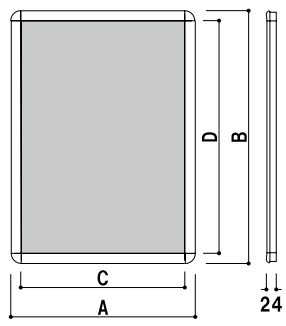

LEDライトパネル安心の実績。
 定番のシルバー色は様々なシーンにぴったり調和します。

PGライトLEDスリム
 (シルバー)

前面四方開閉式

サイズ(画面寸法C×D)	パネル外寸(A×B)	LED個数	照度(Lux)	消費電力	コード全長	重量	本体価格
B0(989 × 1415)	1078 × 1504	288	1700	41.6W	4.4m	15.0kg	¥220,000 (税抜価格)
B1(687 × 989)	776 × 1078	144	2000	20.8W	4.5m	8.5kg	¥ 98,000 (税抜価格)
B2(474 × 687)	563 × 776	72	2450	10.4W	4.4m	4.8kg	¥ 63,000 (税抜価格)
A0(800 × 1147)	889 × 1236	234	2100	33.8W	4.5m	10.0kg	¥160,000 (税抜価格)
A1(553 × 800)	642 × 889	84	1900	12.1W	4.4m	5.9kg	¥ 75,000 (税抜価格)
A2(379 × 553)	468 × 642	57	2200	8.2W	4.4m	2.8kg	¥ 51,000 (税抜価格)

人気のPGライトLEDスリムに
 4色のカラーバリエーションをご用意いたしました。

PGライトLEDスリム
 (化研シルバー / ゴールド / ホワイト / ブラック)

前面四方開閉式

サイズ(画面寸法C×D)	パネル外寸(A×B)	LED個数	照度(Lux)	消費電力	コード全長	重量	本体価格
B0(989 × 1415)	1078 × 1504	288	1700	41.6W	4.4m	15.0kg	¥222,000 (税抜価格)
B1(687 × 989)	776 × 1078	144	2000	20.8W	4.5m	8.5kg	¥102,000 (税抜価格)
B2(474 × 687)	563 × 776	72	2450	10.4W	4.4m	4.8kg	¥ 67,000 (税抜価格)
A0(800 × 1147)	889 × 1236	234	2100	33.8W	4.5m	10.0kg	¥162,000 (税抜価格)
A1(553 × 800)	642 × 889	84	1900	12.1W	4.4m	5.9kg	¥ 79,000 (税抜価格)
A2(379 × 553)	468 × 642	57	2200	8.2W	4.4m	2.8kg	¥ 55,000 (税抜価格)

ポスター寸法 (mm)

- B0 1030 × 1456 B1 728 × 1030 B2 515 × 728 B3 364 × 515 A0 841 × 1188 A1 594 × 841 A2 420 × 594 A3 297 × 420

新製品!!

メーカー直送 片面 屋内 4日後出荷

上下2辺のフレームが開く薄型パネル。
フードコート等でのメニューサインに最適です。

LEDスリム ツーオープン (前面二辺開閉式)

サイズ(画面寸法C×D)	パネル外寸(A×B)	LED個数	照度(Lux)	消費電力	コード全長	重量	本体価格
1000×500(994×487)	1008×550	99	1930	14.3W	4.4m	5.0kg	¥72,000 (税抜価格)
B2ヨコ(722×502)	736×565	72	2450	10.4W	4.4m	4.7kg	¥63,000 (税抜価格)
A2ヨコ(588×407)	602×470	57	2200	8.2W	4.4m	2.7kg	¥51,000 (税抜価格)