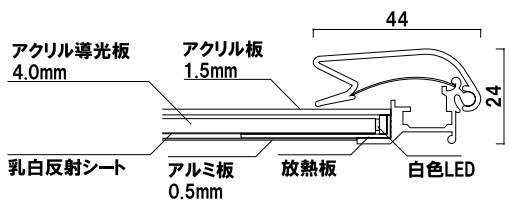

LEDライトパネル安心の実績。
 定番のシルバー色は様々なシーンにぴったり調和します。

PGライトLEDスリム
 (シルバー)

前面四方開閉式

サイズ(画面寸法C×D)	パネル外寸(A×B)	LED個数	照度(Lux)	消費電力	コード全長	重量	本体価格
B0(989 × 1415)	1078 × 1504	288	1700	41.6W	4.4m	15.0kg	¥220,000 (税抜価格)
B1(687 × 989)	776 × 1078	144	2000	20.8W	4.5m	8.5kg	¥ 98,000 (税抜価格)
B2(474 × 687)	563 × 776	72	2450	10.4W	4.4m	4.8kg	¥ 63,000 (税抜価格)
A0(800 × 1147)	889 × 1236	234	2100	33.8W	4.5m	10.0kg	¥160,000 (税抜価格)
A1(553 × 800)	642 × 889	84	1900	12.1W	4.4m	5.9kg	¥ 75,000 (税抜価格)
A2(379 × 553)	468 × 642	57	2200	8.2W	4.4m	2.8kg	¥ 51,000 (税抜価格)

人気のPGライトLEDスリムに
 4色のカラーバリエーションをご用意いたしました。

PGライトLEDスリム
 (化研シルバー / ゴールド / ホワイト / ブラック)

前面四方開閉式

サイズ(画面寸法C×D)	パネル外寸(A×B)	LED個数	照度(Lux)	消費電力	コード全長	重量	本体価格
B0(989 × 1415)	1078 × 1504	288	1700	41.6W	4.4m	15.0kg	¥222,000 (税抜価格)
B1(687 × 989)	776 × 1078	144	2000	20.8W	4.5m	8.5kg	¥102,000 (税抜価格)
B2(474 × 687)	563 × 776	72	2450	10.4W	4.4m	4.8kg	¥ 67,000 (税抜価格)
A0(800 × 1147)	889 × 1236	234	2100	33.8W	4.5m	10.0kg	¥162,000 (税抜価格)
A1(553 × 800)	642 × 889	84	1900	12.1W	4.4m	5.9kg	¥ 79,000 (税抜価格)
A2(379 × 553)	468 × 642	57	2200	8.2W	4.4m	2.8kg	¥ 55,000 (税抜価格)

ポスター寸法 (mm)

- B0 1030 × 1456 B1 728 × 1030 B2 515 × 728 B3 364 × 515 A0 841 × 1188 A1 594 × 841 A2 420 × 594 A3 297 × 420

新製品!!

メーカー直送 片面 屋内 4日後出荷

上下2辺のフレームが開く薄型パネル。
フードコート等でのメニューサインに最適です。

LEDスリム ツーオープン (前面二辺開閉式)

サイズ(画面寸法C×D)	パネル外寸(A×B)	LED個数	照度(Lux)	消費電力	コード全長	重量	本体価格
1000×500(994×487)	1008×550	99	1930	14.3W	4.4m	5.0kg	¥72,000 (税抜価格)
B2ヨコ(722×502)	736×565	72	2450	10.4W	4.4m	4.7kg	¥63,000 (税抜価格)
A2ヨコ(588×407)	602×470	57	2200	8.2W	4.4m	2.7kg	¥51,000 (税抜価格)