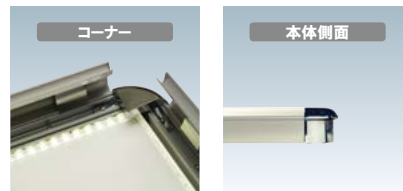

※B1サイズにはアダプターを2個使用します。