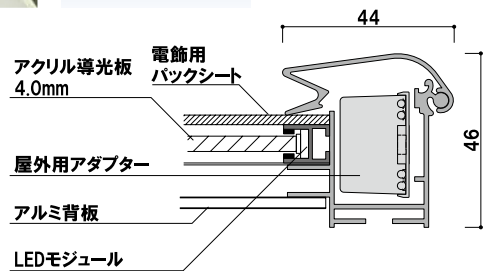

※B1サイズにはアダプターを2個使用します。