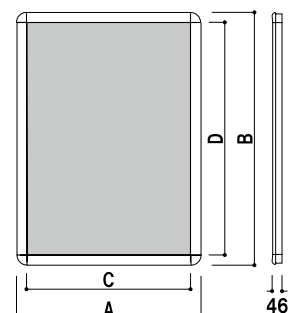

※場合により、納期がかかる場合がございます。予めご了承願います。