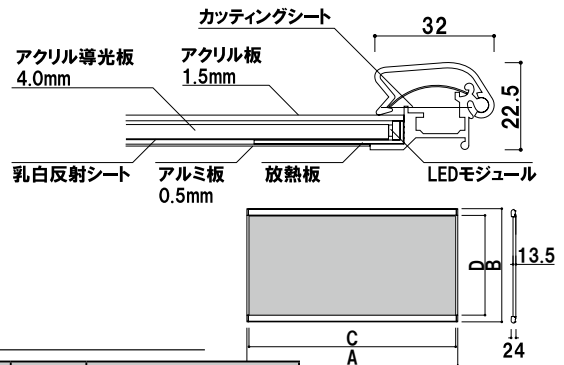

LEDスリム ツーオープン (前面二辺開閉式)

サイズ(画面寸法C×D)	パネル外寸(A×B)	LED個数	照度(Lux)	消費電力	コード全長	重量	本体価格
1000×500(994×487)	1008×550	99	1930	14.3W	4.4m	5.0kg	¥72,000 (税抜価格)
B2ヨコ(722×502)	736×565	72	2450	10.4W	4.4m	4.7kg	¥63,000 (税抜価格)
A2ヨコ(588×407)	602×470	57	2200	8.2W	4.4m	2.7kg	¥51,000 (税抜価格)

フレーム幅 上下:32mm/ 左右:7mm
本体 鋁ミ押型材 コーナー ABS樹脂 面板 アクリル板 1.5mm
保証期間 1年

★ LEDの輝度が強いため、LED部分のドットが目立ちます。
目立ちを防ぐため、掲示物はバックライトフィルム(裏面乳白シート)が最適です。
尚、コルトンフィルムをご使用の場合は別途乳白シートを裏面に挟んでいただくとドットの目立ちを防ぐことができます。(その場合は照度が少し落ちます。)