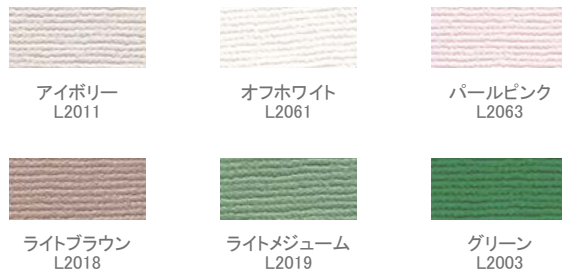

フレーム幅 ■ 25mm

フレーム厚み ■ 25mm

吊り具 2 個付き

※ご注文時に表面材カラーをご指定ください。

表面材色見本

※色見本は印刷の為、実物と異なる場合がありますのでご了承ください。

- インシュレーションボードを基材に鉄箔を中に貼込んだ仕様です。ピンのささりも柔らかく、又マグネットも着磁できる画期的な掲示板です。
※マグネットシートのような磁力の弱いマグネットは使用できません。
- 上下のアルミ枠部分に文字を入れることができ、内容をアピールできます。(文字入れはオプションです。)