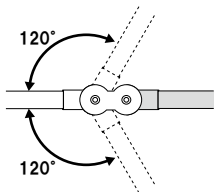

掲示板としての機能だけでなく、パーテーションの役割もあわせ持つサインパーテーションもございます。

サインパーテーション1連(掲示板仕様)
(フラットベース / キャスターベース)

P.254 ~
参考

★特注対応(連結仕様)

サインパーテーションを2枚以上連結した仕様も製作可能です。
連結部分はストレートと曲げ(各 120° まで対応)をお選びいただけます。
詳細はお問い合わせください。

※場合により、納期がかかる場合がございます。予めご了承願います。