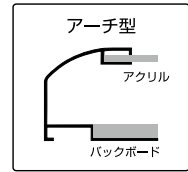

メッセージボード

掲示板・手書きボード

自由に告知を演出できる掲示板。

メーカー直送 片面 屋内 7日後出荷

★扉式掲示板

扉式構造のため、掲示物の損傷、劣化を抑えることができます。本体長手側のフレームにマグネットが取り付けられていますので扉の開閉は簡単に行うことができます。

★壁面取り付け方法

扉を開くと本体のフレーム4箇所壁付け用の穴があいています。壁面素材にあったネジ、アンカーをご用意いただき取り付けください。

メッセージBOX (ピンタイプ)

品番	画面寸法 (mm)	パネル外寸 (mm)	本体価格
B1	728 × 1030	804 × 1106	¥44,000 (税抜価格)
B2	515 × 728	591 × 804	¥29,000 (税抜価格)
A1	594 × 841	670 × 917	¥33,000 (税抜価格)

フレーム ■ 材質：アルミ押型材
 正面板 ■ アクリル透明 2.0mm
 フレーム幅 ■ 38mm
 フレーム厚み ■ 38mm
 ※厚み 17mm までのものが掲示可能です。
 ※ご注文時にフレーム形状をご指定ください。