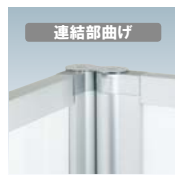

★選べる表面材・色
6種類の表面材・色からお選びいただけます。
詳細は製品ページをご確認ください。

★横出しカタログラック
ラック部は、カタログの全面を見ることができるよう、透明カバーを使用しています。
厚み 25mm までのカタログに対応しています。

YRK-85
¥72,500 (税抜価格)

P.253 ~
参考

UKO-1218
¥97,200 (税抜価格)

P.250 ~
参考

パーテーションタイプ紹介

掲示板としての機能だけでなく、パーテーションの役割もあわせ持つサインパーテーションもございます。

サインパーテーション1連(掲示板仕様)
(フラットベース / キャスターベース)

P.254 ~
参考

★特注対応(連結仕様)

サインパーテーションを2枚以上連結した仕様も製作可能です。
連結部分はストレートと曲げ(各 120° まで対応)をお選びいただけます。
詳細はお問い合わせください。

※場合により、納期がかかる場合がございます。予めご了承願います。