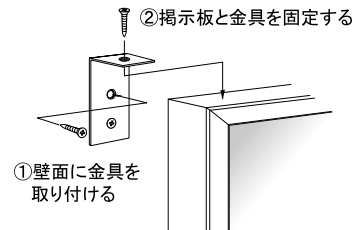

※色見本は印刷の為、実物と異なる場合がありますのでご了承ください。

★壁面取り付け方法

付属の金具を壁面に取り付け、掲示板と金具を固定します。
 ※別途ネジをご用意ください。

黒木目掲示板 (ピン・マグネット両用タイプ)

品番	画面寸法 (mm)	パネル外寸 (mm)	本体価格
KM-918	877 × 1777	925 × 1825	¥54,000 (税抜価格)
KM-1218	1177 × 1777	1225 × 1825	¥72,000 (税抜価格)
KM-1224	1177 × 2377	1225 × 2425	¥96,000 (税抜価格)
KM-1227	1177 × 2677	1225 × 2725	¥108,000 (税抜価格)
KM-1236	1177 × 3577	1225 × 3625	¥144,000 (税抜価格)