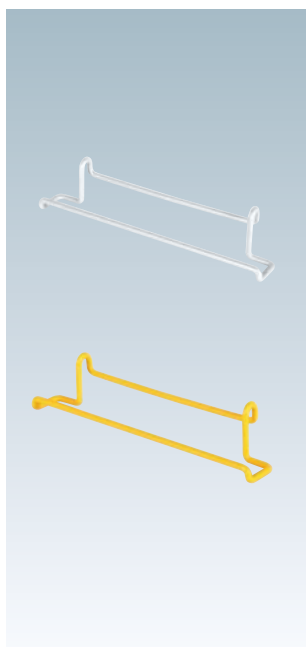

P.020 ~
参考

PRP-828

P.239 ~
参考

写真は、WP-01（シルバー）とプラスチックチェーン（イエロー）を使用しています。

構造・仕様

★本体ワイヤー

ビニールコーティングされているため屋外での使用も可能です。またタイルなどの床面も傷付けません。

よこ

★クリップ

材質 ■ ABS 樹脂 (透明)

WP-02 用面板

(ホワイト)

¥5,000 (税抜価格)

本体 ■ アートパネル白 3.0mm
※クリップ 3 個付き

WP 用パネル受け

(シルバー / イエロー)

¥2,000 (税抜価格)

本体 ■ スチール
ビニールコーティング仕上
パネルサイズ ■ 厚み 25mm まで
幅 300 ~ 600mm まで対応
対応製品 ■ WP-01・02
※軽量パネル専用
※ご注文時にカラーをご指定ください。

フリーパネルR型 - A2との
組み合わせ

フロントイレパネ - A3との
組み合わせ

P.105 ~
参考

軽量パネルと合わせて
お使いいただけます。

オプション使用例

オプションとの組み合わせで、使い方が広がります。
設置場所、使用シーンに合わせてお選びください。