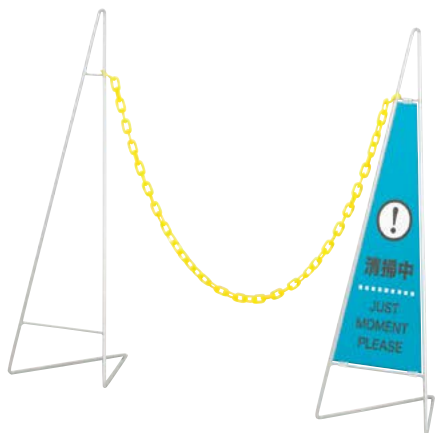

P.020 ~
参考

PRP-828

P.239 ~
参考

写真は、WP-01（シルバー）とプラスチックチェーン（イエロー）を使用しています。

構造・仕様

★本体ワイヤー

ビニールコーティングされているため屋外での使用も可能です。またタイルなどの床面も傷付けません。

よこ

¥2,000 (税抜価格)

本体 ■ スチール
ビニールコーティング仕上
パネルサイズ ■ 厚み 25mm まで
幅 300 ~ 600mm まで対応
対応製品 ■ WP-01・02
※軽量パネル専用
※ご注文時にカラーをご指定ください。

フリーパネルR型 - A2との
組み合わせ

フロントイレパネ - A3との
組み合わせ

P.105 ~
参考

軽量パネルと合わせて
お使いいただけます。

オプション使用例

オプションとの組み合わせで、使い方が広がります。
設置場所、使用シーンに合わせてお選びください。

その他のラインナップ

より安定性が欲しいシーンにおすすめな
注水式のパーテーションもございます。

★上部面板

面板付きのタイプも
ございます。
使用場所に合わせて
お選びください。

★注水式

丸型ウォーターベースは
移動・収納に便利な
注水式です。

P.012 ~
参考