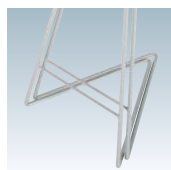

P.020 ~
参考

PRP-828

P.239 ~
参考

写真は、WP-01（シルバー）とプラスチックチェーン（イエロー）を使用しています。

構造・仕様

★本体ワイヤー

ビニールコーティングされているため屋外での使用も可能です。またタイルなどの床面も傷付けません。

よこ

うら

★スタンド上部

持ち運びしやすい形になっています。チェーンを引っ掛けて使用することも可能です。

★スタッキング機能

使わない時は重ねられるので、場所を取りません。収納に便利です。

オプション

S字フック付プラスチックチェーン

（イエロー / ホワイト）