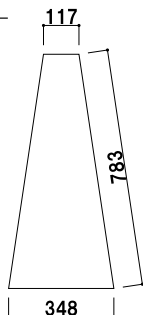

¥2,000（税抜価格）

長さ ■ 1200mm

カラー ■ イエロー・ホワイト

※ご注文時にカラーをご指定ください。

WP-01

（シルバー / イエロー）

¥5,800（税抜価格）

重量 ■ 0.9kg

★クリップ

材質 ■ ABS 樹脂 (透明)

WP-02 用面板

(ホワイト)

¥5,000 (税抜価格)

本体 ■ アートパネル白 3.0mm
※クリップ 3 個付き

WP 用パネル受け

(シルバー / イエロー)

¥2,000 (税抜価格)

本体 ■ スチール
ビニールコーティング仕上
パネルサイズ ■ 厚み 25mm まで
幅 300 ~ 600mm まで対応
対応製品 ■ WP-01・02
※軽量パネル専用
※ご注文時にカラーをご指定ください。

フリーパネルR型 - A2との
組み合わせ

フロントイレパネ - A3との
組み合わせ

P.105 ~
参考

軽量パネルと合わせて
お使いいただけます。

オプション使用例

オプションとの組み合わせで、使い方が広がります。
設置場所、使用シーンに合わせてお選びください。