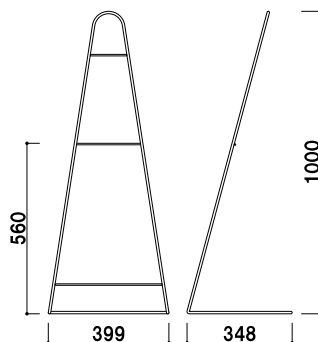

ワイヤーパーテーション

WP

新製品!!

場所をとらないワイヤーパーテーション。

特徴

- ・床面を傷付けないビニールコーティング仕様
- ・オプションでパネルスタンドやアイキャッチサインとしても使用可能
- ・場所を取らないスタッキング機能付き

類似製品

SIL-412

P.020 ~
参考

PRP-828

P.239 ~
参考

構造・仕様

★本体ワイヤー

ビニールコーティングされているため屋外での使用も可能です。またタイルなどの床面も傷付けません。

★スタンド上部

持ち運びしやすい形になっています。チェーンを引っ掛けて使用することも可能です。

★スタッキング機能

使わない時は重ねられるので、場所を取りません。収納に便利です。

オプション

S字フック付プラスチックチェーン

（イエロー / ホワイト）

¥2,000（税抜価格）

長さ ■ 1200mm

カラー ■ イエロー・ホワイト

※ご注文時にカラーをご指定ください。

WP-01

（シルバー / イエロー）

¥5,800（税抜価格）

重量 ■ 0.9kg

本体 ■ スチール

ビニールコーティング仕上

※ご注文時にカラーをご指定ください。

屋外 翌日出荷

WP-02

（シルバー / イエロー）

¥6,200（税抜価格）

重量 ■ 1.3kg

本体 ■ スチール

ビニールコーティング仕上

※ご注文時にカラーをご指定ください。

屋外 翌日出荷