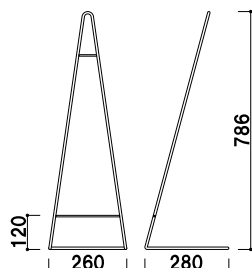

うら

★スタンド上部

持ち運びしやすい形になっています。チェーンを引っ掛けて使用することも可能です。

★スタッキング機能

使わない時は重ねられるので、場所を取りません。収納に便利です。

オプション

S字フック付プラスチックチェーン

（イエロー / ホワイト）

¥2,000（税抜価格）

長さ ■ 1200mm

カラー ■ イエロー・ホワイト

※ご注文時にカラーをご指定ください。

WP-01

（シルバー / イエロー）

¥5,800（税抜価格）

重量 ■ 0.9kg

本体 ■ スチール

ビニールコーティング仕上

※ご注文時にカラーをご指定ください。

屋外 翌日出荷

WP-02

（シルバー / イエロー）

¥6,200（税抜価格）

重量 ■ 1.3kg