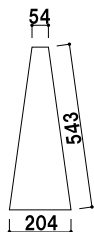

¥2,000（税抜価格）

長さ ■ 1200mm

カラー ■ イエロー・ホワイト

※ご注文時にカラーをご指定ください。

WP-01

（シルバー / イエロー）

¥5,800（税抜価格）

重量 ■ 0.9kg

本体 ■ スチール

ビニールコーティング仕上

※ご注文時にカラーをご指定ください。

屋外 翌日出荷

WP-01 用面板

(ホワイト)

¥3,400 (税抜価格)

本体 ■ アートパネル白 3.0mm
※クリップ 3 個付き

★クリップ

材質 ■ ABS 樹脂 (透明)

WP-02 用面板

(ホワイト)

¥5,000 (税抜価格)

本体 ■ アートパネル白 3.0mm
※クリップ 3 個付き

WP 用パネル受け

(シルバー / イエロー)

¥2,000 (税抜価格)

本体 ■ スチール
ビニールコーティング仕上
パネルサイズ ■ 厚み 25mm まで
幅 300 ~ 600mm まで対応
対応製品 ■ WP-01・02
※軽量パネル専用
※ご注文時にカラーをご指定ください。

フリーパネルR型 - A2との
組み合わせ

フロントイレパネ - A3との
組み合わせ

P.105 ~
参考

軽量パネルと合わせて
お使いいただけます。

オプション使用例

オプションとの組み合わせで、使い方が広がります。
設置場所、使用シーンに合わせてお選びください。