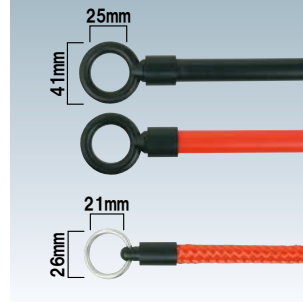

P.402 ~
参考

写真は、SLC-10・SLC-M・SLC-R・CRP-33を使用しています。

構造・仕様

★ベース部
スチールのベーススイートが標準で付いています。

特注対応について

スリムコーンは、先端・中間・ベースと三つのパーツを組み合わせて作っています。お好きな色の組み合わせでご注文いただくことも可能です。詳細はお問い合わせください。

オプション

SLC-M

(スリムコーン専用サインホルダー)

¥2,000 (税抜価格)

本体 ■ ABS樹脂
面板 ■ アクリル骨白 2mm
面板サイズ ■ 150角
画面有効 ■ 140角
面板は上から抜き差しできます。

オプション

SLC-B

(スリムコーン専用バー) (ブラック/レッド)

¥2,000 (税抜価格)

本体 ■ 塩ビパイプ φ15 × 1200
※ご注文時にカラーをご指定ください。

SLC-R

(スリムコーン専用ロープ)

¥2,500 (税抜価格)

本体 ■ ポリエステル φ12 × 1200

オプション

CRP-33

(A4判 3ツ折)

¥4,600 (税抜価格)

重量 ■ 230g
本体 ■ ポリスチレン
金具 ■ スチール塗装仕上
カタログ厚み ■ 25mm まで
カラー ■ クリア・グレー・ブラック・レッド
※ご注文時にカラーをご指定ください。

★選べるラックカラー

ご注文時に必ずラックカラーをご指定ください。

★取付方法

金具にゴムリングがついており、スリムコーンの先端に通すだけで、簡単に取付可能です。

オプション

CRP-34

(A4判)