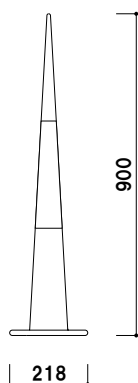

¥5,600 (税抜価格)

重量 ■ 530g
本体 ■ ポリスチレン
金具 ■ スチール塗装仕上
カタログ厚み ■ 25mm まで
カラー ■ クリア・グレー・ブラック・レッド
※ご注文時にカラーをご指定ください。

★オプションラックカバー

ホコリや雨などからカタログを守る防水カバーもご用意いたしました。※完全防水ではございません。

オプション

CR-439 (A4判 3ツ折用)

¥140 (税抜価格)

CR-409 (A4判用)

¥260 (税抜価格)

SLC-01

(レッド&ブラック)

¥6,800 (税抜価格)

重量 ■ 1.2kg
 本体 ■ ABS樹脂
 ウェイト ■ スチール

屋内 5日後出荷

SLC-04

(イエロー&ブラック)

¥6,800 (税抜価格)

重量 ■ 1.2kg
 本体 ■ ABS樹脂
 ウェイト ■ スチール

屋内 5日後出荷

SLC-11

(レッド&ホワイト)

¥6,800 (税抜価格)

重量 ■ 1.2kg
 本体 ■ ABS樹脂
 ウェイト ■ スチール

屋内 5日後出荷

SLC-10

(クローム&ブラック)

¥11,500 (税抜価格)

重量 ■ 1.2kg
 本体 ■ ABS樹脂 クロームメッキ仕上
 ウェイト ■ スチール

屋内 5日後出荷

オプション使用例

オプションとの組み合わせで、使い方が広がります。
 設置場所、使用シーンに合わせてお選びください。

★SLC-B (スリムコーン専用バー)