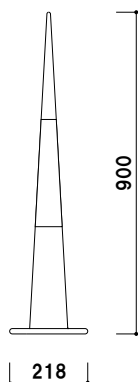

¥5,600 (税抜価格)

重量 ■ 530g
本体 ■ ポリスチレン
金具 ■ スチール塗装仕上
カタログ厚み ■ 25mm まで
カラー ■ クリア・グレー・ブラック・レッド
※ご注文時にカラーをご指定ください。

★オプションラックカバー

ホコリや雨などからカタログを守る防水カバーもご用意いたしました。※完全防水ではございません。

オプション

CR-439 (A4判 3ツ折用)

¥140 (税抜価格)

CR-409 (A4判用)

¥260 (税抜価格)

SLC-01

(レッド&ブラック)

¥6,800 (税抜価格)

重量 ■ 1.2kg
 本体 ■ ABS樹脂
 ウェイト ■ スチール

屋内 5日後出荷

SLC-04

(イエロー&ブラック)

¥6,800 (税抜価格)

重量 ■ 1.2kg
 本体 ■ ABS樹脂
 ウェイト ■ スチール

屋内 5日後出荷

SLC-11

(レッド&ホワイト)

¥6,800 (税抜価格)

重量 ■ 1.2kg
 本体 ■ ABS樹脂
 ウェイト ■ スチール

屋内 5日後出荷

SLC-10

(クローム&ブラック)

¥11,500 (税抜価格)

重量 ■ 1.2kg
 本体 ■ ABS樹脂 クロームメッキ仕上
 ウェイト ■ スチール

屋内 5日後出荷

オプション使用例

オプションとの組み合わせで、使い方が広がります。
 設置場所、使用シーンに合わせてお選びください。

★SLC-B (スリムコーン専用バー)