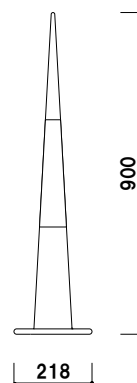

¥5,600 (税抜価格)

重量 ■ 530g
本体 ■ ポリスチレン
金具 ■ スチール塗装仕上
カタログ厚み ■ 25mm まで
カラー ■ クリア・グレー・ブラック・レッド
※ご注文時にカラーをご指定ください。

★オプションラックカバー

ホコリや雨などからカタログを守る防水カバーもご用意いたしました。※完全防水ではございません。

オプション

CR-439 (A4判 3ツ折用)

¥140 (税抜価格)

CR-409 (A4判用)

¥260 (税抜価格)

SLC-01

(レッド&ブラック)

¥6,800 (税抜価格)

重量 ■ 1.2kg
 本体 ■ ABS樹脂
 ウェイト ■ スチール

屋内 5日後出荷

SLC-04

(イエロー&ブラック)

¥6,800 (税抜価格)

重量 ■ 1.2kg
 本体 ■ ABS樹脂
 ウェイト ■ スチール

屋内 5日後出荷

SLC-11

(レッド&ホワイト)

¥6,800 (税抜価格)

重量 ■ 1.2kg
 本体 ■ ABS樹脂
 ウェイト ■ スチール

屋内 5日後出荷

SLC-10

(クローム&ブラック)

¥11,500 (税抜価格)

重量 ■ 1.2kg
 本体 ■ ABS樹脂 クロームメッキ仕上
 ウェイト ■ スチール

屋内 5日後出荷

オプション使用例

オプションとの組み合わせで、使い方が広がります。
 設置場所、使用シーンに合わせてお選びください。

★SLC-B (スリムコーン専用バー)