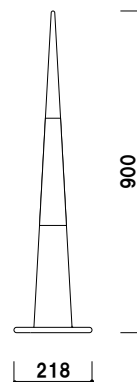

¥260 (税抜価格)

SLC-01

(レッド&ブラック)

¥6,800 (税抜価格)

重量 ■ 1.2kg
 本体 ■ ABS樹脂
 ウェイト ■ スチール

屋内 5日後出荷

SLC-04

(イエロー&ブラック)

¥6,800 (税抜価格)

重量 ■ 1.2kg
 本体 ■ ABS樹脂
 ウェイト ■ スチール

屋内 5日後出荷

SLC-11

(レッド&ホワイト)

¥6,800 (税抜価格)

重量 ■ 1.2kg
 本体 ■ ABS樹脂
 ウェイト ■ スチール

屋内 5日後出荷

SLC-10

(クローム&ブラック)

¥11,500 (税抜価格)

重量 ■ 1.2kg
 本体 ■ ABS樹脂 クロームメッキ仕上
 ウェイト ■ スチール

屋内 5日後出荷

オプション使用例

オプションとの組み合わせで、使い方が広がります。
 設置場所、使用シーンに合わせてお選びください。

★SLC-B (スリムコーン専用バー)