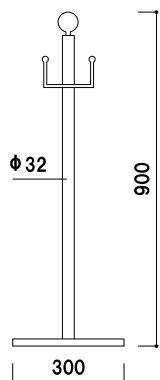

屋内 メーカー直送 3日後出荷