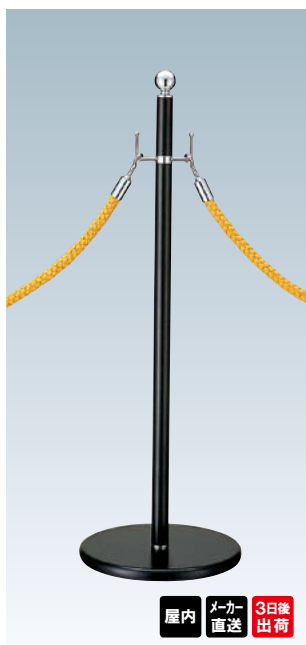

※チェーンは別売りとなります。

GY40A-27A

(シルバー)

¥28,700 (税抜価格)

重量 ■ 5.4kg

本体 ■ ステンレスミラー仕上

※ロープは別売りとなります。

屋内 メーカー直送 3日後出荷

GY40B-27B

(ゴールド)

¥36,400 (税抜価格)

重量 ■ 5.4kg

本体 ■ 真鍮磨きクリアー仕上

※ロープは別売りとなります。

屋内 メーカー直送 3日後出荷

GY40T-28C

(ブラック&シルバー)

¥21,600 (税抜価格)

重量 ■ 5.4kg

本体 ■ スチール粉体黒塗装仕上

※ロープは別売りとなります。

屋内 メーカー直送 3日後出荷

GY40T-28G

(ブラック&ゴールド)