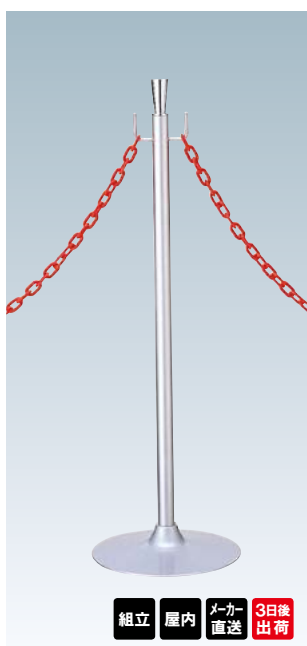

GY40T

GY30A・30B

GY30C・30G

GY20A・20B

★フック

フックにチェーンを引っ掛けて
使用してください。

オプション

プラスチックチェーン

パーティションと合わせて
お使いいただける
プラスチックチェーンも
ご用意しております。

オプション

パーティションロープ

パーティションと合わせて
お使いいただける
パーティションロープも
ご用意しております。

P.397 ~
参考

GY50S-310S

(シルバー)

¥11,300 (税抜価格)

重量 ■ 3.6kg

本体 ■ スチールシルバー
メタリック仕上

※チェーンは別売りとなります。

GY50K-310K

(ゴールド)

¥11,300 (税抜価格)

重量 ■ 3.6kg

本体 ■ スチールゴールド
メタリック仕上

※チェーンは別売りとなります。

GY40A-27A

(シルバー)

¥28,700 (税抜価格)

重量 ■ 5.4kg

本体 ■ ステンレスミラー仕上

※ロープは別売りとなります。

屋内 メーカー直送 3日後出荷