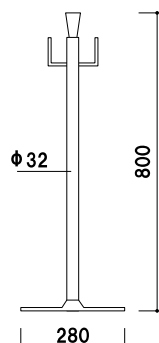

GY50K-310K

(ゴールド)

¥11,300 (税抜価格)

重量 ■ 3.6kg

本体 ■ スチールゴールド
メタリック仕上

※チェーンは別売りとなります。