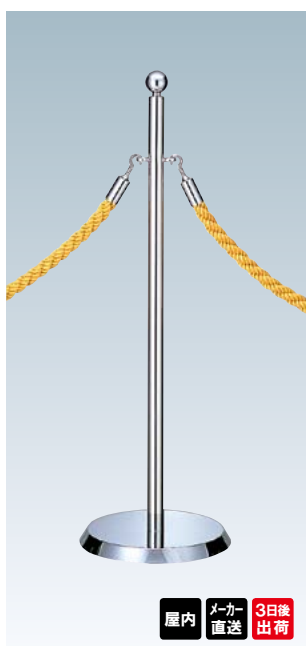

¥21,600 (税抜価格)

重量 ■ 5.4kg

本体 ■ スチール粉体黒塗装仕上

※ロープは別売りとなります。

屋内 メーカー直送 3日後出荷

GY30A-16A

(シルバー)

¥28,700 (税抜価格)

重量 ■ 4.9kg

本体 ■ ステンレスミラー仕上

※ロープは別売りとなります。

屋内 メーカー直送 3日後出荷

GY30B-16B

(ゴールド)

¥36,400 (税抜価格)

重量 ■ 5.4kg

本体 ■ 真鍮磨きクリアー仕上

※ロープは別売りとなります。

屋内 メーカー直送 3日後出荷

※場合により、納期がかかる場合がございます。予めご了承ください。

GY30C-28C

(シルバー)

¥23,600 (税抜価格)

重量 ■ 5.2kg
 本体 ■ ステールクロームメッキ仕上
 ※ロープは別売りとなります。