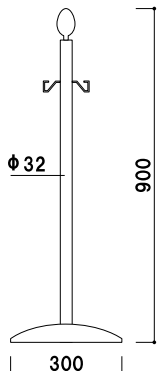

重量 ■ 4.9kg

本体 ■ ステンレスミラー仕上

※ロープは別売りとなります。

屋内 メーカー直送 3日後出荷

GY30B-16B

(ゴールド)

¥36,400 (税抜価格)

重量 ■ 5.4kg

¥28,700 (税抜価格)

重量 ■ 4.0kg
 本体 ■ ステンレスヘアライン仕上
 ※ロープは別売りとなります。

屋内 メーカー直送 3日後出荷

GY20B-49B

(ゴールド)

¥36,400 (税抜価格)

重量 ■ 4.6kg
 本体 ■ 真鍮ヘアライン仕上
 ※ロープは別売りとなります。

屋内 メーカー直送 3日後出荷