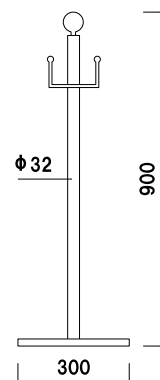

屋内 メーカー直送 3日後出荷