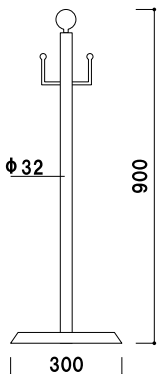

重量 ■ 4.9kg

本体 ■ ステンレスミラー仕上

※ロープは別売りとなります。

屋内 メーカー直送 3日後出荷

GY30B-16B

(ゴールド)

¥36,400 (税抜価格)

重量 ■ 5.4kg

本体 ■ 真鍮磨きクリアー仕上

※ロープは別売りとなります。

屋内 メーカー直送 3日後出荷

※場合により、納期がかかる場合がございます。予めご了承ください。

GY30C-28C

(シルバー)

¥23,600 (税抜価格)

重量 ■ 5.2kg
 本体 ■ ステールクロームメッキ仕上
 ※ロープは別売りとなります。