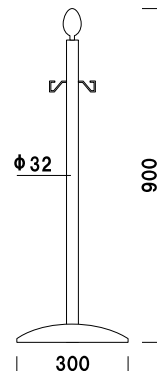

¥28,700 (税抜価格)

重量 ■ 4.0kg
 本体 ■ ステンレスヘアライン仕上
 ※ロープは別売りとなります。

屋内 メーカー直送 3日後出荷

GY20B-49B

(ゴールド)

¥36,400 (税抜価格)

重量 ■ 4.6kg
 本体 ■ 真鍮ヘアライン仕上
 ※ロープは別売りとなります。

屋内 メーカー直送 3日後出荷