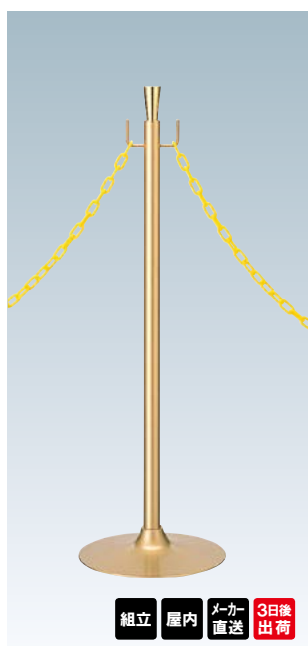

GY40T

GY30A・30B

GY30C・30G

GY20A・20B

★フック

フックにチェーンを引っ掛けて
使用してください。

オプション

プラスチックチェーン

パーティションと合わせて
お使いいただける
プラスチックチェーンも
ご用意しております。

オプション

パーティションロープ

パーティションと合わせて
お使いいただける
パーティションロープも
ご用意しております。

P.397 ~
参考

GY50S-310S

(シルバー)

¥11,300 (税抜価格)

重量 ■ 3.6kg

本体 ■ スチールシルバー
メタリック仕上

※チェーンは別売りとなります。

GY50K-310K

(ゴールド)

¥11,300 (税抜価格)

重量 ■ 3.6kg

本体 ■ スチールゴールド
メタリック仕上

※チェーンは別売りとなります。

GY40A-27A

(シルバー)

¥28,700 (税抜価格)

重量 ■ 5.4kg

本体 ■ ステンレスミラー仕上

※ロープは別売りとなります。

屋内 メーカー直送 3日後出荷