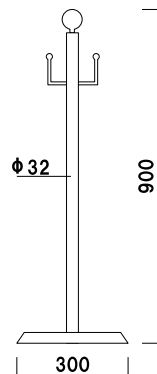

重量 ■ 4.9kg

本体 ■ ステンレスミラー仕上

※ロープは別売りとなります。

屋内 メーカー直送 3日後出荷

GY30B-16B

(ゴールド)

¥36,400 (税抜価格)

重量 ■ 5.4kg

屋内 メーカー直送 3日後出荷

GY30G-28G

(ゴールド)

¥24,400 (税抜価格)

重量 ■ 5.2kg
 本体 ■ ステールゴールドメッキ仕上
 ※ロープは別売りとなります。

屋内 メーカー直送 3日後出荷

GY20A-49A

(シルバー)

¥28,700 (税抜価格)

重量 ■ 4.0kg
 本体 ■ ステンレスヘアライン仕上
 ※ロープは別売りとなります。

屋内 メーカー直送 3日後出荷

GY20B-49B

(ゴールド)

¥36,400 (税抜価格)

重量 ■ 4.6kg
 本体 ■ 真鍮ヘアライン仕上
 ※ロープは別売りとなります。

屋内 メーカー直送 3日後出荷