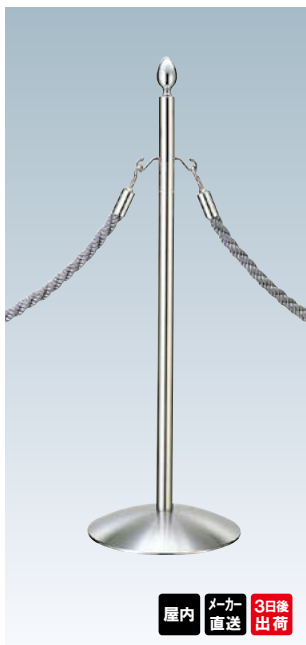

本体 ■ 真鍮磨きクリアー仕上

※ロープは別売りとなります。

屋内 メーカー直送 3日後出荷

※場合により、納期がかかる場合がございます。予めご了承ください。

GY30C-28C

(シルバー)

¥23,600 (税抜価格)

重量 ■ 5.2kg
 本体 ■ ステールクロームメッキ仕上
 ※ロープは別売りとなります。

屋内 メーカー直送 3日後出荷

GY30G-28G

(ゴールド)

¥24,400 (税抜価格)

重量 ■ 5.2kg
 本体 ■ ステールゴールドメッキ仕上
 ※ロープは別売りとなります。

屋内 メーカー直送 3日後出荷

GY20A-49A

(シルバー)

¥28,700 (税抜価格)

重量 ■ 4.0kg
 本体 ■ ステンレスヘアライン仕上
 ※ロープは別売りとなります。

屋内 メーカー直送 3日後出荷

GY20B-49B

(ゴールド)

¥36,400 (税抜価格)

重量 ■ 4.6kg
 本体 ■ 真鍮ヘアライン仕上
 ※ロープは別売りとなります。

屋内 メーカー直送 3日後出荷