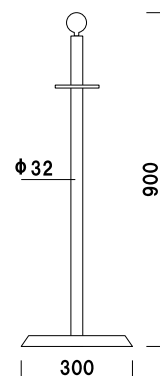

重量 ■ 4.9kg

本体 ■ ステンレスミラー仕上

※ロープは別売りとなります。

屋内 メーカー直送 3日後出荷

GY30B-16B

(ゴールド)

¥36,400 (税抜価格)

重量 ■ 5.4kg

本体 ■ 真鍮磨きクリアー仕上

※ロープは別売りとなります。

屋内 メーカー直送 3日後出荷

※場合により、納期がかかる場合がございます。予めご了承ください。

GY30C-28C

(シルバー)

¥23,600 (税抜価格)

重量 ■ 5.2kg
 本体 ■ ステールクロームメッキ仕上
 ※ロープは別売りとなります。