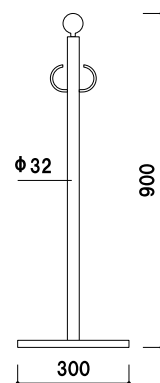

※チェーンは別売りとなります。

GY40A-27A

(シルバー)

¥28,700 (税抜価格)

重量 ■ 5.4kg

本体 ■ ステンレスミラー仕上

※ロープは別売りとなります。

屋内 メーカー直送 3日後出荷

GY40B-27B

(ゴールド)

¥36,400 (税抜価格)

重量 ■ 5.4kg

本体 ■ 真鍮磨きクリアー仕上

※ロープは別売りとなります。

屋内 メーカー直送 3日後出荷

GY40T-28C