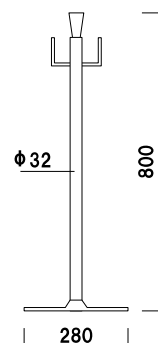

重量 ■ 3.6kg

本体 ■ スチールシルバー
メタリック仕上

※チェーンは別売りとなります。

GY50K-310K

(ゴールド)

¥11,300 (税抜価格)

重量 ■ 3.6kg

本体 ■ スチールゴールド
メタリック仕上

※チェーンは別売りとなります。

GY40A-27A

(シルバー)

¥28,700 (税抜価格)

重量 ■ 5.4kg

本体 ■ ステンレスミラー仕上

※ロープは別売りとなります。

屋内 メーカー直送 3日後出荷