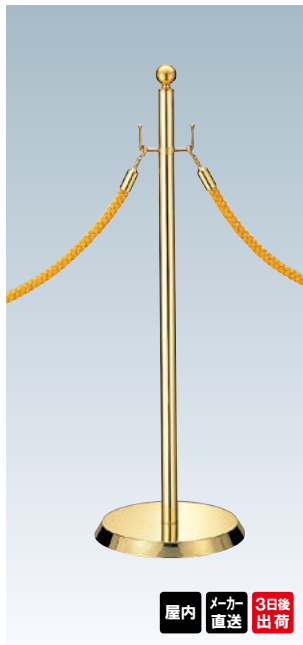

重量 ■ 4.9kg

本体 ■ ステンレスミラー仕上

※ロープは別売りとなります。

屋内 メーカー直送 3日後出荷

GY30B-16B

(ゴールド)

¥36,400 (税抜価格)

重量 ■ 5.4kg

本体 ■ 真鍮磨きクリアー仕上

※ロープは別売りとなります。

屋内 メーカー直送 3日後出荷

※場合により、納期がかかる場合がございます。予めご了承ください。

GY30C-28C

(シルバー)

¥23,600 (税抜価格)

重量 ■ 5.2kg
 本体 ■ ステールクロームメッキ仕上
 ※ロープは別売りとなります。

屋内 メーカー直送 3日後出荷

GY30G-28G

(ゴールド)

¥24,400 (税抜価格)

重量 ■ 5.2kg
 本体 ■ ステールゴールドメッキ仕上
 ※ロープは別売りとなります。

屋内 メーカー直送 3日後出荷

GY20A-49A

(シルバー)

¥28,700 (税抜価格)

重量 ■ 4.0kg
 本体 ■ ステンレスヘアライン仕上
 ※ロープは別売りとなります。

屋内 メーカー直送 3日後出荷

GY20B-49B

(ゴールド)

¥36,400 (税抜価格)

重量 ■ 4.6kg
 本体 ■ 真鍮ヘアライン仕上
 ※ロープは別売りとなります。

屋内 メーカー直送 3日後出荷