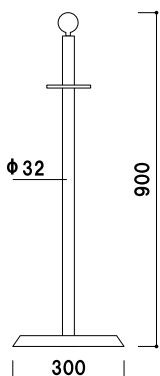

¥21,600 (税抜価格)

重量 ■ 5.4kg

本体 ■ スチール粉体黒塗装仕上

※ロープは別売りとなります。

屋内 メーカー直送 3日後出荷

GY30A-16A

(シルバー)

¥28,700 (税抜価格)

重量 ■ 4.9kg

本体 ■ ステンレスミラー仕上

※ロープは別売りとなります。

屋内 メーカー直送 3日後出荷

GY30B-16B

(ゴールド)

¥36,400 (税抜価格)

重量 ■ 5.4kg