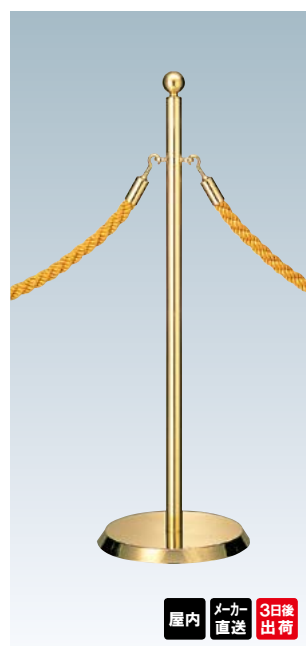

¥21,600 (税抜価格)

重量 ■ 5.4kg

本体 ■ スチール粉体黒塗装仕上

※ロープは別売りとなります。

屋内 メーカー直送 3日後出荷

GY30A-16A

(シルバー)

¥28,700 (税抜価格)

重量 ■ 4.9kg

本体 ■ ステンレスミラー仕上

※ロープは別売りとなります。

屋内 メーカー直送 3日後出荷

GY30B-16B

(ゴールド)

¥36,400 (税抜価格)

重量 ■ 5.4kg

本体 ■ 真鍮磨きクリアー仕上

※ロープは別売りとなります。

屋内 メーカー直送 3日後出荷

※場合により、納期がかかる場合がございます。予めご了承ください。

GY30C-28C

(シルバー)

¥23,600 (税抜価格)

重量 ■ 5.2kg
 本体 ■ ステールクロームメッキ仕上
 ※ロープは別売りとなります。