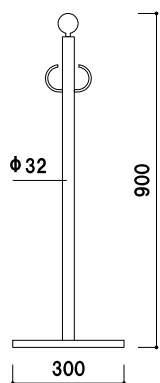

※チェーンは別売りとなります。

GY40A-27A

(シルバー)

¥28,700 (税抜価格)

重量 ■ 5.4kg

本体 ■ ステンレスミラー仕上

※ロープは別売りとなります。

屋内 メーカー直送 3日後出荷

GY40B-27B

(ゴールド)

¥36,400 (税抜価格)

重量 ■ 5.4kg

本体 ■ 真鍮磨きクリアー仕上

※ロープは別売りとなります。

屋内 メーカー直送 3日後出荷

GY40T-28C