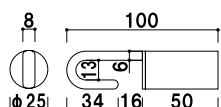

プラスチックチェーン
(レッド / ホワイト / イエロー)

¥1,800 (税抜価格)
長さ 1200mm
※ご注文時にカラーをご指定ください。

屋外 メーカー直送 翌日出荷

PM20C クローム (φ 20mm)
(レッド)

¥6,800 (税抜価格)
長さ 1200mm

PM20G ゴールド (φ 20mm)
(レッド)

¥7,800 (税抜価格)
長さ 1200mm

屋内 翌日出荷

PM25C クローム (φ 25mm)
(レッド / ブルー / グリーン)

¥8,800 (税抜価格)
長さ 1200mm
※ご注文時にカラーをご指定ください。

屋内 翌日出荷

PM25G ゴールド (φ 25mm)
(レッド / ブルー / グリーン)

¥9,800 (税抜価格)
長さ 1200mm
※ご注文時にカラーをご指定ください。

屋内 翌日出荷

20C クローム (φ 20mm)
(レッド / イエロー / ホワイト)

¥11,300 (税抜価格)
長さ 1200mm
※ご注文時にカラーをご指定ください。

屋内 メーカー直送 翌日出荷

20B ゴールド (φ 20mm)
(レッド / イエロー / ホワイト)

¥11,300 (税抜価格)
長さ 1200mm
※ご注文時にカラーをご指定ください。

屋内 メーカー直送 翌日出荷

25C クローム (φ 25mm)
(レッド / イエロー / ブルー / グレー / ホワイト)

¥15,700 (税抜価格)
長さ 1200mm
※ご注文時にカラーをご指定ください。

屋内 メーカー直送 翌日出荷

25B ゴールド (φ 25mm)
(レッド / イエロー / ブルー / グレー / ホワイト)

¥15,700 (税抜価格)
長さ 1200mm
※ご注文時にカラーをご指定ください。

屋内 メーカー直送 翌日出荷

30C クローム (φ 30mm)
(レッド / イエロー / ブルー / グレー / ホワイト)