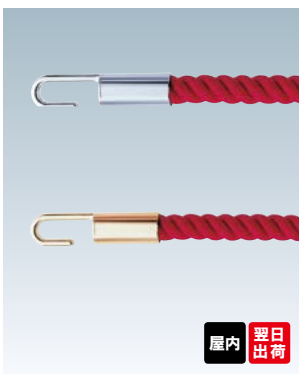

プラスチックチェーン
(レッド / ホワイト / イエロー)

¥1,800 (税抜価格)
長さ 1200mm
※ご注文時にカラーをご指定ください。

屋外 メーカー直送 翌日出荷

PM20C クローム (φ 20mm)
(レッド)

¥6,800 (税抜価格)
長さ 1200mm

PM20G ゴールド (φ 20mm)
(レッド)

¥7,800 (税抜価格)
長さ 1200mm

屋内 翌日出荷

PM25C クローム (φ 25mm)
(レッド / ブルー / グリーン)

¥8,800 (税抜価格)
長さ 1200mm
※ご注文時にカラーをご指定ください。

屋内 翌日出荷

PM25G ゴールド (φ 25mm)
(レッド / ブルー / グリーン)

¥9,800 (税抜価格)
長さ 1200mm
※ご注文時にカラーをご指定ください。

屋内 翌日出荷

20C クローム (φ 20mm)
(レッド / イエロー / ホワイト)

¥11,300 (税抜価格)
長さ 1200mm
※ご注文時にカラーをご指定ください。

屋内 メーカー直送 翌日出荷

20B ゴールド (φ 20mm)
(レッド / イエロー / ホワイト)

¥11,300 (税抜価格)
長さ 1200mm
※ご注文時にカラーをご指定ください。

屋内 メーカー直送 翌日出荷

25C クローム (φ 25mm)
(レッド / イエロー / ブルー / グレー / ホワイト)