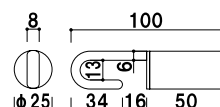

PM25C クローム (φ 25mm)
(レッド / ブルー / グリーン)

¥8,800 (税抜価格)
長さ 1200mm
※ご注文時にカラーをご指定ください。

屋内 翌日出荷

PM25G ゴールド (φ 25mm)
(レッド / ブルー / グリーン)

¥9,800 (税抜価格)
長さ 1200mm
※ご注文時にカラーをご指定ください。

屋内 翌日出荷

20C クローム (φ 20mm)
(レッド / イエロー / ホワイト)

¥11,300 (税抜価格)
長さ 1200mm
※ご注文時にカラーをご指定ください。

屋内 メーカー直送 翌日出荷

20B ゴールド (φ 20mm)
(レッド / イエロー / ホワイト)

¥11,300 (税抜価格)
長さ 1200mm
※ご注文時にカラーをご指定ください。

屋内 メーカー直送 翌日出荷

25C クローム (φ 25mm)
(レッド / イエロー / ブルー / グレー / ホワイト)

¥15,700 (税抜価格)
長さ 1200mm
※ご注文時にカラーをご指定ください。

屋内 メーカー直送 翌日出荷

25B ゴールド (φ 25mm)
(レッド / イエロー / ブルー / グレー / ホワイト)

¥15,700 (税抜価格)
長さ 1200mm
※ご注文時にカラーをご指定ください。

屋内 メーカー直送 翌日出荷

30C クローム (φ 30mm)
(レッド / イエロー / ブルー / グレー / ホワイト)

¥18,400 (税抜価格)
長さ 1200mm
※ご注文時にカラーをご指定ください。

屋内 メーカー直送 翌日出荷

30B ゴールド (φ 30mm)
(レッド / イエロー / ブルー / グレー / ホワイト)

¥18,400 (税抜価格)
長さ 1200mm
※ご注文時にカラーをご指定ください。

屋内 メーカー直送 翌日出荷

※場合により、納期がかかる場合がございます。予めご了承ください。