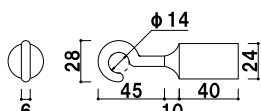

PM25C クローム (φ 25mm)
(レッド / ブルー / グリーン)

¥8,800 (税抜価格)
長さ 1200mm
※ご注文時にカラーをご指定ください。

屋内 翌日出荷

PM25G ゴールド (φ 25mm)
(レッド / ブルー / グリーン)

¥9,800 (税抜価格)
長さ 1200mm
※ご注文時にカラーをご指定ください。

屋内 翌日出荷

20C クローム (φ 20mm)
(レッド / イエロー / ホワイト)

¥11,300 (税抜価格)
長さ 1200mm
※ご注文時にカラーをご指定ください。

屋内 メーカー直送 翌日出荷

20B ゴールド (φ 20mm)
(レッド / イエロー / ホワイト)

¥11,300 (税抜価格)
長さ 1200mm
※ご注文時にカラーをご指定ください。

屋内 メーカー直送 翌日出荷

25C クローム (φ 25mm)
(レッド / イエロー / ブルー / グレー / ホワイト)

¥15,700 (税抜価格)
長さ 1200mm
※ご注文時にカラーをご指定ください。

屋内 メーカー直送 翌日出荷

25B ゴールド (φ 25mm)
(レッド / イエロー / ブルー / グレー / ホワイト)

¥15,700 (税抜価格)
長さ 1200mm
※ご注文時にカラーをご指定ください。

屋内 メーカー直送 翌日出荷

30C クローム (φ 30mm)
(レッド / イエロー / ブルー / グレー / ホワイト)