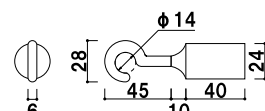

¥11,300 (税抜価格)
長さ 1200mm
※ご注文時にカラーをご指定ください。

屋内 メーカー直送 翌日出荷

20B ゴールド (φ 20mm)
(レッド / イエロー / ホワイト)

¥11,300 (税抜価格)
長さ 1200mm
※ご注文時にカラーをご指定ください。

屋内 メーカー直送 翌日出荷

25C クローム (φ 25mm)
(レッド / イエロー / ブルー / グレー / ホワイト)

¥15,700 (税抜価格)
長さ 1200mm
※ご注文時にカラーをご指定ください。

屋内 メーカー直送 翌日出荷

25B ゴールド (φ 25mm)
(レッド / イエロー / ブルー / グレー / ホワイト)

¥15,700 (税抜価格)
長さ 1200mm
※ご注文時にカラーをご指定ください。

屋内 メーカー直送 翌日出荷

30C クローム (φ 30mm)
(レッド / イエロー / ブルー / グレー / ホワイト)

¥18,400 (税抜価格)
長さ 1200mm
※ご注文時にカラーをご指定ください。

屋内 メーカー直送 翌日出荷

30B ゴールド (φ 30mm)
(レッド / イエロー / ブルー / グレー / ホワイト)

¥18,400 (税抜価格)
長さ 1200mm
※ご注文時にカラーをご指定ください。

屋内 メーカー直送 翌日出荷

※場合により、納期がかかる場合がございます。予めご了承ください。