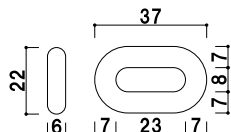

プラスチックチェーン
(レッド / ホワイト / イエロー)

¥1,800 (税抜価格)
長さ 1200mm
※ご注文時にカラーをご指定ください。

屋外 メーカー直送 翌日出荷

PM20C クローム (φ 20mm)
(レッド)

¥6,800 (税抜価格)
長さ 1200mm

PM20G ゴールド (φ 20mm)
(レッド)

¥7,800 (税抜価格)
長さ 1200mm

屋内 翌日出荷

PM25C クローム (φ 25mm)
(レッド / ブルー / グリーン)

¥8,800 (税抜価格)
長さ 1200mm
※ご注文時にカラーをご指定ください。

屋内 翌日出荷

PM25G ゴールド (φ 25mm)
(レッド / ブルー / グリーン)

¥9,800 (税抜価格)
長さ 1200mm
※ご注文時にカラーをご指定ください。

屋内 翌日出荷

20C クローム (φ 20mm)
(レッド / イエロー / ホワイト)

¥11,300 (税抜価格)
長さ 1200mm
※ご注文時にカラーをご指定ください。

屋内 メーカー直送 翌日出荷

20B ゴールド (φ 20mm)
(レッド / イエロー / ホワイト)

¥11,300 (税抜価格)
長さ 1200mm
※ご注文時にカラーをご指定ください。

屋内 メーカー直送 翌日出荷

25C クローム (φ 25mm)
(レッド / イエロー / ブルー / グレー / ホワイト)

¥15,700 (税抜価格)
長さ 1200mm
※ご注文時にカラーをご指定ください。

屋内 メーカー直送 翌日出荷

25B ゴールド (φ 25mm)
(レッド / イエロー / ブルー / グレー / ホワイト)

¥15,700 (税抜価格)
長さ 1200mm
※ご注文時にカラーをご指定ください。

屋内 メーカー直送 翌日出荷

30C クローム (φ 30mm)
(レッド / イエロー / ブルー / グレー / ホワイト)