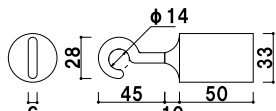

¥11,300 (税抜価格)
長さ 1200mm
※ご注文時にカラーをご指定ください。

屋内 メーカー直送 翌日出荷

20B ゴールド (φ 20mm)
(レッド / イエロー / ホワイト)

¥11,300 (税抜価格)
長さ 1200mm
※ご注文時にカラーをご指定ください。

屋内 メーカー直送 翌日出荷

25C クローム (φ 25mm)
(レッド / イエロー / ブルー / グレー / ホワイト)

¥15,700 (税抜価格)
長さ 1200mm
※ご注文時にカラーをご指定ください。

屋内 メーカー直送 翌日出荷

25B ゴールド (φ 25mm)
(レッド / イエロー / ブルー / グレー / ホワイト)

¥15,700 (税抜価格)
長さ 1200mm
※ご注文時にカラーをご指定ください。

屋内 メーカー直送 翌日出荷

30C クローム (φ 30mm)
(レッド / イエロー / ブルー / グレー / ホワイト)

¥18,400 (税抜価格)
長さ 1200mm
※ご注文時にカラーをご指定ください。

屋内 メーカー直送 翌日出荷

30B ゴールド (φ 30mm)
(レッド / イエロー / ブルー / グレー / ホワイト)

¥18,400 (税抜価格)
長さ 1200mm
※ご注文時にカラーをご指定ください。

屋内 メーカー直送 翌日出荷

※場合により、納期がかかる場合がございます。予めご了承ください。