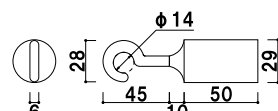

¥11,300 (税抜価格)
長さ 1200mm
※ご注文時にカラーをご指定ください。

屋内 メーカー直送 翌日出荷

20B ゴールド (φ 20mm)
(レッド / イエロー / ホワイト)

¥11,300 (税抜価格)
長さ 1200mm
※ご注文時にカラーをご指定ください。

屋内 メーカー直送 翌日出荷

25C クローム (φ 25mm)
(レッド / イエロー / ブルー / グレー / ホワイト)

¥15,700 (税抜価格)
長さ 1200mm
※ご注文時にカラーをご指定ください。

屋内 メーカー直送 翌日出荷

25B ゴールド (φ 25mm)
(レッド / イエロー / ブルー / グレー / ホワイト)

¥15,700 (税抜価格)
長さ 1200mm
※ご注文時にカラーをご指定ください。

屋内 メーカー直送 翌日出荷

30C クローム (φ 30mm)
(レッド / イエロー / ブルー / グレー / ホワイト)

¥18,400 (税抜価格)
長さ 1200mm
※ご注文時にカラーをご指定ください。

屋内 メーカー直送 翌日出荷

30B ゴールド (φ 30mm)
(レッド / イエロー / ブルー / グレー / ホワイト)

¥18,400 (税抜価格)
長さ 1200mm
※ご注文時にカラーをご指定ください。

屋内 メーカー直送 翌日出荷

※場合により、納期がかかる場合がございます。予めご了承ください。