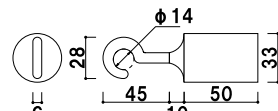

¥15,700 (税抜価格)
長さ 1200mm
※ご注文時にカラーをご指定ください。

屋内 メーカー直送 翌日出荷

25B ゴールド (φ 25mm)
(レッド / イエロー / ブルー / グレー / ホワイト)

¥15,700 (税抜価格)
長さ 1200mm
※ご注文時にカラーをご指定ください。

屋内 メーカー直送 翌日出荷

30C クローム (φ 30mm)
(レッド / イエロー / ブルー / グレー / ホワイト)

¥18,400 (税抜価格)
長さ 1200mm
※ご注文時にカラーをご指定ください。

屋内 メーカー直送 翌日出荷

30B ゴールド (φ 30mm)
(レッド / イエロー / ブルー / グレー / ホワイト)

¥18,400 (税抜価格)
長さ 1200mm
※ご注文時にカラーをご指定ください。

屋内 メーカー直送 翌日出荷

※場合により、納期がかかる場合がございます。予めご了承ください。