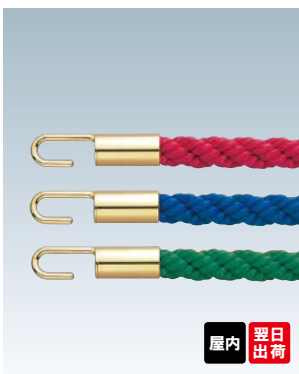

プラスチックチェーン
(レッド / ホワイト / イエロー)

¥1,800 (税抜価格)
長さ 1200mm
※ご注文時にカラーをご指定ください。

屋外 メーカー直送 翌日出荷

PM20C クローム (φ 20mm)
(レッド)

¥6,800 (税抜価格)
長さ 1200mm

PM20G ゴールド (φ 20mm)
(レッド)

¥7,800 (税抜価格)
長さ 1200mm

屋内 翌日出荷

PM25C クローム (φ 25mm)
(レッド / ブルー / グリーン)

¥8,800 (税抜価格)
長さ 1200mm
※ご注文時にカラーをご指定ください。

屋内 翌日出荷

PM25G ゴールド (φ 25mm)
(レッド / ブルー / グリーン)

¥9,800 (税抜価格)
長さ 1200mm
※ご注文時にカラーをご指定ください。

屋内 翌日出荷

20C クローム (φ 20mm)
(レッド / イエロー / ホワイト)

¥11,300 (税抜価格)
長さ 1200mm
※ご注文時にカラーをご指定ください。

屋内 メーカー直送 翌日出荷

20B ゴールド (φ 20mm)
(レッド / イエロー / ホワイト)

¥11,300 (税抜価格)
長さ 1200mm
※ご注文時にカラーをご指定ください。

屋内 メーカー直送 翌日出荷

25C クローム (φ 25mm)
(レッド / イエロー / ブルー / グレー / ホワイト)