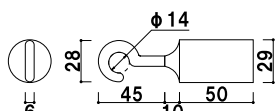

¥11,300 (税抜価格)
長さ 1200mm
※ご注文時にカラーをご指定ください。

屋内 メーカー直送 翌日出荷

20B ゴールド (φ 20mm)
(レッド / イエロー / ホワイト)

¥11,300 (税抜価格)
長さ 1200mm
※ご注文時にカラーをご指定ください。

屋内 メーカー直送 翌日出荷

25C クローム (φ 25mm)
(レッド / イエロー / ブルー / グレー / ホワイト)

¥15,700 (税抜価格)
長さ 1200mm
※ご注文時にカラーをご指定ください。

屋内 メーカー直送 翌日出荷

25B ゴールド (φ 25mm)
(レッド / イエロー / ブルー / グレー / ホワイト)

¥15,700 (税抜価格)
長さ 1200mm
※ご注文時にカラーをご指定ください。

屋内 メーカー直送 翌日出荷

30C クローム (φ 30mm)
(レッド / イエロー / ブルー / グレー / ホワイト)

¥18,400 (税抜価格)
長さ 1200mm
※ご注文時にカラーをご指定ください。

屋内 メーカー直送 翌日出荷

30B ゴールド (φ 30mm)
(レッド / イエロー / ブルー / グレー / ホワイト)

¥18,400 (税抜価格)
長さ 1200mm
※ご注文時にカラーをご指定ください。

屋内 メーカー直送 翌日出荷

※場合により、納期がかかる場合がございます。予めご了承ください。