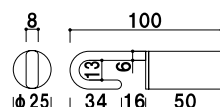

プラスチックチェーン
(レッド / ホワイト / イエロー)

¥1,800 (税抜価格)
長さ 1200mm
※ご注文時にカラーをご指定ください。

屋外 メーカー直送 翌日出荷

PM20C クローム (φ 20mm)
(レッド)

¥6,800 (税抜価格)
長さ 1200mm

PM20G ゴールド (φ 20mm)
(レッド)

¥7,800 (税抜価格)
長さ 1200mm

屋内 翌日出荷

PM25C クローム (φ 25mm)
(レッド / ブルー / グリーン)

¥8,800 (税抜価格)
長さ 1200mm
※ご注文時にカラーをご指定ください。

屋内 翌日出荷

PM25G ゴールド (φ 25mm)
(レッド / ブルー / グリーン)

¥9,800 (税抜価格)
長さ 1200mm
※ご注文時にカラーをご指定ください。

屋内 翌日出荷

20C クローム (φ 20mm)
(レッド / イエロー / ホワイト)

¥11,300 (税抜価格)
長さ 1200mm
※ご注文時にカラーをご指定ください。

屋内 メーカー直送 翌日出荷

20B ゴールド (φ 20mm)
(レッド / イエロー / ホワイト)

¥11,300 (税抜価格)
長さ 1200mm
※ご注文時にカラーをご指定ください。

屋内 メーカー直送 翌日出荷

25C クローム (φ 25mm)
(レッド / イエロー / ブルー / グレー / ホワイト)

¥15,700 (税抜価格)
長さ 1200mm
※ご注文時にカラーをご指定ください。

屋内 メーカー直送 翌日出荷

25B ゴールド (φ 25mm)
(レッド / イエロー / ブルー / グレー / ホワイト)

¥15,700 (税抜価格)
長さ 1200mm
※ご注文時にカラーをご指定ください。

屋内 メーカー直送 翌日出荷

30C クローム (φ 30mm)
(レッド / イエロー / ブルー / グレー / ホワイト)