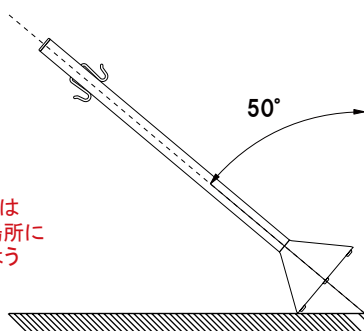

WP-01

P.388 ~
参考

写真は、GSP-01・プラスチックチェーン(ホワイト)を使用しています。

構造・仕様

★安定感 (GSP-01)

ベース部が重く安定しているため、50°まで傾けても倒れません。

※危険ですので、強風時にはパーテーションを安全な場所に移動させていただきますようお願いいたします。

■納期について

台数によってはご希望に沿えない場合がございます。詳しくはお問い合わせください。

オプション

プラスチックチェーン

¥1,800 (税抜価格)

長さ ■ 1200mm

カラー ■ レッド・ホワイト・イエロー

※ご注文時にカラーをご指定ください。

★フック