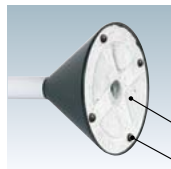

フックにチェーンを引っ掛けて使用してください。

★ベース部

ベースにはコンクリートウエイトが入っており転倒しにくい構造になっています。

コンクリートウエイト

樹脂脚

GSP-01

(ホワイト)

¥9,000 (税抜価格)