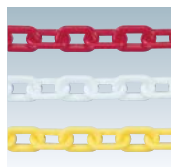

WP-01

P.388 ~
参考

写真は、GSP-01・プラスチックチェーン(ホワイト)を使用しています。

構造・仕様

★安定感 (GSP-01)

ベース部が重く安定しているため、50°まで傾けても倒れません。

※危険ですので、強風時にはパーテーションを安全な場所に移動させていただきますようお願いいたします。

■納期について

台数によってはご希望に沿えない場合がございます。詳しくはお問い合わせください。

オプション

プラスチックチェーン

¥1,800 (税抜価格)

長さ ■ 1200mm

カラー ■ レッド・ホワイト・イエロー

※ご注文時にカラーをご指定ください。

★フック

フックにチェーンを引っ掛けて使用してください。

★ベース部

ベースにはコンクリートウエイトが入っており転倒しにくい構造になっています。

コンクリートウエイト

樹脂脚

GSP-01

(ホワイト)

¥9,000 (税抜価格)

重量 ■ 3.8kg

ポール ■ ABS樹脂

ベース ■ ABS樹脂 黒

コンクリートウエイト入り

※チェーンは含まれておりません。

屋外 翌日出荷

その他バリエーション

置くだけのスタンドタイプから、固定のできるアンカータイプや埋込型までご用意。設置場所や使用シーンに合わせてお選びください。