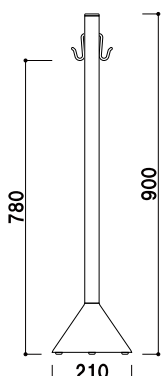

フックにチェーンを引っ掛けて使用してください。

★ベース部

ベースにはコンクリートウエイトが入っており転倒しにくい構造になっています。

コンクリートウエイト

樹脂脚

GSP-01

(ホワイト)

¥9,000 (税抜価格)

重量 ■ 3.8kg

ポール ■ ABS樹脂

ベース ■ ABS樹脂 黒

コンクリートウエイト入り

※チェーンは含まれておりません。

屋外 翌日出荷

その他バリエーション

置くだけのスタンドタイプから、固定のできるアンカータイプや埋込型までご用意。設置場所や使用シーンに合わせてお選びください。