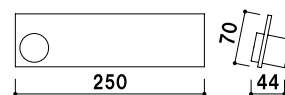

重量 ■ 450g

面板 ■ アクリル 3mm

ポビック ■ 38-B-10 × 1ヶ

38-N-30 × 1ヶ

面板サイズ ■ W250 × H70mm

※ご注文時にカラーをご指定ください。

写真は、PF-245を使用しています。

写真は、PF-200(黒マット)を使用しています。