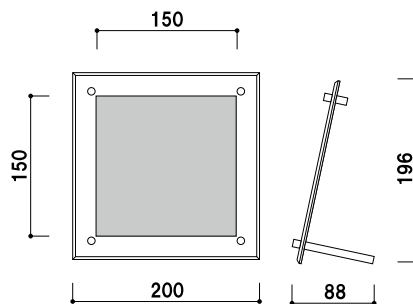

マットブラック

グレーパール

ホワイトパール

片面 屋内 翌日出荷

PF-144

(マットブラック / グレーパール / ホワイトパール)

¥4,300 (税抜価格)

重量 ■ 450g

面板 ■ アクリル 3mm

ポビック ■ 38-B-10 × 1ヶ

38-N-30 × 1ヶ

面板サイズ ■ W250 × H70mm

※ご注文時にカラーをご指定ください。