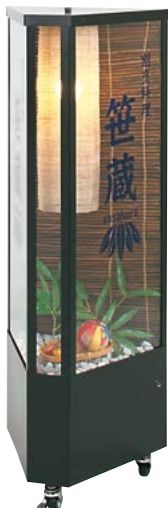

和風スタンド

風

LEDの明かりと飾りで惹きつける。

特徴

- ・ 飾りスペースにより、他にはない空間的な演出が可能
- ・ 独自のアレンジでひと際目を引くアピール力

類似製品

奥-20

P.312 ~
参考

DSS-70

P.325 ~
参考

写真は、風-51を使用しています。

構造・仕様

まえ

うら

★面板の取り外し

上部のビスを取り外し、天板を外した状態で溝から引き抜きます。

★飾り付け例

すだれ、石、提灯、竹（風-56のみ）は標準で付いております。
造花などの飾りは付属しておりません。

※魁（さきがけ）と癒し（いやし）は、意匠の登録がされています。

なぎ 風-51

(魁 さきがけ)

¥120,000 (税抜価格)

重量 ■ 16.0kg

本体 ■ スチール黒 焼付け塗装仕上

面板 ■ アクリル透明 2mm

面板サイズ ■ (前板) W95 × H815mm

(側板) W325 × H815mm

光源 ■ E26 電球型 LED1 灯 4.9W

防水プラグ付コード 2m

キャスター仕様

※造花・鞆などの飾りは含まれておりません。

メーカー直送 屋外 5日後出荷