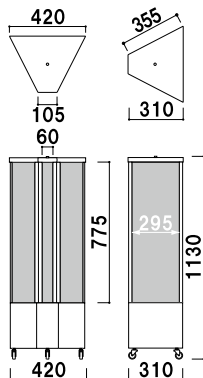

面板 ■ アクリル透明 2mm

面板サイズ ■ (前板) W95 × H815mm

(側板) W325 × H815mm

光源 ■ E26 電球型 LED1 灯 4.9W

防水プラグ付コード 2m

キャスター仕様

※造花・鞆などの飾りは含まれておりません。

メーカー直送 屋外 5日後出荷

なぎ 風-56

(癒し いやし)

¥131,000 (税抜価格)

重量 ■ 16.0kg

本体 ■ スチール黒 焼付け塗装仕上

面板 ■ アクリル透明 2mm

面板サイズ ■ (前板) W95 × H815mm

(側板) W325 × H815mm