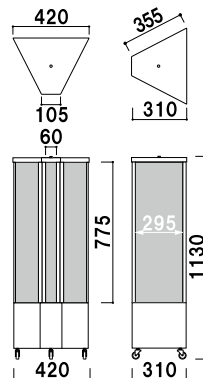

なぎ 風-56

(癒し いやし)

¥131,000 (税抜価格)

重量 ■ 16.0kg

本体 ■ スチール黒 焼付け塗装仕上

面板 ■ アクリル透明 2mm

面板サイズ ■ (前板) W95 × H815mm

(側板) W325 × H815mm

光源 ■ E26 電球型 LED1 灯 4.9W

防水プラグ付コード 2m

キャスター仕様

※造花・花瓶などの飾りは含まれておりません。