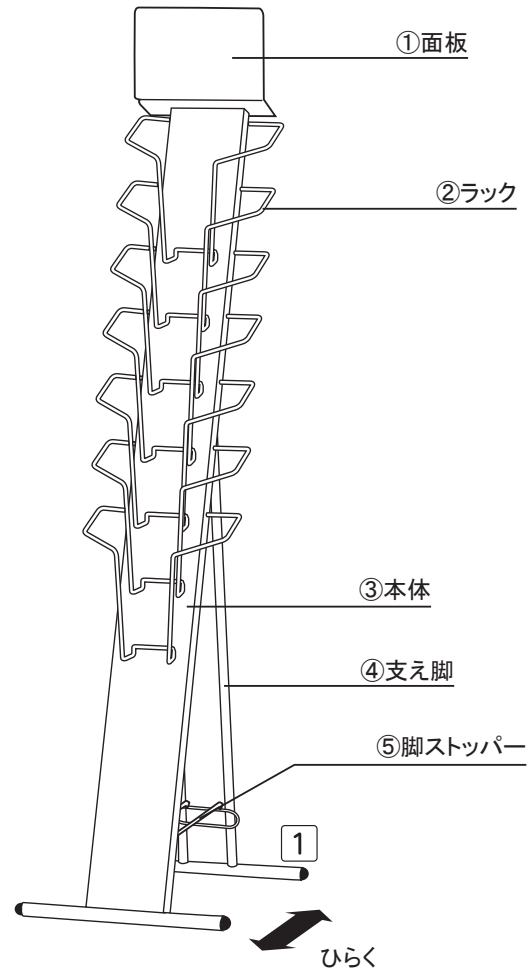

商品番号
PR-70

■組立の前に必ずお読みください。

製品組立・取扱説明書

お買い上げいただきありがとうございます。
人体および財産への危害や損害を未然に防ぐため、
本書をよくお読み頂き、内容をご理解された上で正
しくご使用下さい。尚、本書は、ご使用の都度確認
頂きたく必ず保管(最低10年間)しておいて下さい。

構成部品 (作業を始める前に構成部品の確認をお願いします。)

◎各部の名称

- ①面板×1 ②ラック×7 ③本体×1 ④支え脚×1
⑤脚ストッパー×1 ⑥取扱説明書×1

*ラックのスリットをサイズに
合わせてはめて下さい。

- 1 支え脚を開いて、脚ストッパーをかけて固定します。

ご注意とお願い

- この取扱説明書に記載されていない取り付けは、絶対に行わないで下さい。
 - この商品の取り扱い内容につきまして、ご不明な点がございましたら、弊社までお問い合わせいただき、ご理解された上でお取り扱い下さい。
 - 記載事項を守らなかった不具合につきましては、責任を負いかねる場合がありますのであらかじめご了承下さい。
 - 歩行者にぶつかり怪我など事故が生じないよう道路交通法にも配慮し設置してください。また子供が看板で遊んで怪我をしないよう注意してください。
 - 風の強い日などは、転倒したり、移動したりして事故が起きないように重しなどを置か、移動するかして防止してください。
 - 本体は転倒防止のため、常に平らな場所でご使用ください。傾斜のある場合は、鉄板などを敷いて平らにするなど、配慮ください。
- キャスターはストッパーを止め、常に外側に向けてください