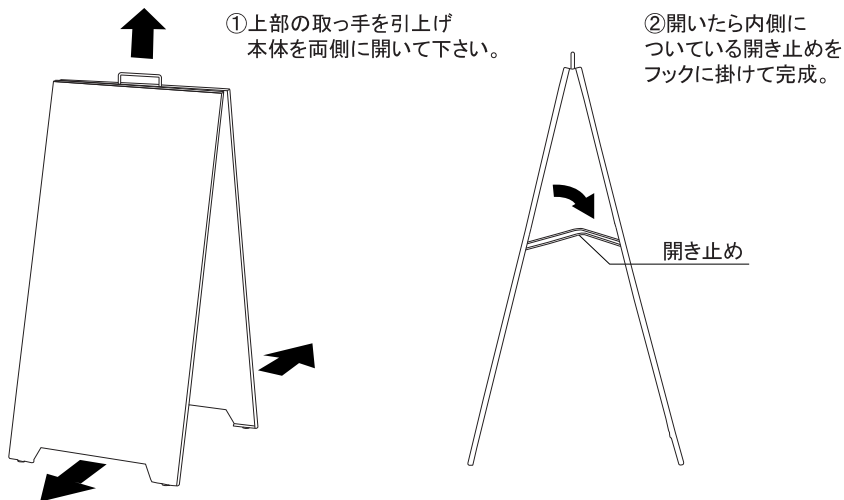

商品番号

SP-スチール黒・白

(ブラック・ホワイト)

■組立の前に必ずお読みください。

製品組立・取扱説明書

ご購入いただきありがとうございます。
人体および財産への危害や損害を未然に防ぐため、
本書をよくお読み頂き、内容をご理解された上で正しくご使用下さい。尚、本書は、ご使用の都度確認
頂きたく必ず保管(最低10年間)しておいて下さい。

構成部品 (作業を始める前に構成部品の確認をお願いします。)

①本体×1 ②取扱説明書×1

◎組立方法

⚠注意

※組立の際、上の取っ手を持って組み立てて下さい。

※手をはさむ恐れがありますのでご注意ください。

ご注意とお願い

- この取扱説明書に記載されていない取り付けは、絶対に行わないで下さい。
- この商品の取り扱い内容につきまして、ご不明な点がございましたら、弊社までお問い合わせいただき、ご理解された上でお取り扱い下さい。
- 記載事項を守らなかった不具合につきましては、責任を負いかねる場合がありますのであらかじめご了承下さい。
- 歩行者にぶつかり怪我など事故が生じないよう道路交通法にも配慮し設置してください。また子供が看板で遊んで怪我をしないよう注意してください。
- 風の強い日などは、転倒したり、移動したりして事故が起きないように重しなどを置か、移動するかして防止してください。
- 本体は転倒防止のため、常に平らな場所でご使用ください。傾斜のある場合は、鉄板などを敷いて平らにするなど、配慮ください。キャスターはストッパーを止め、常に外側に向けてください。